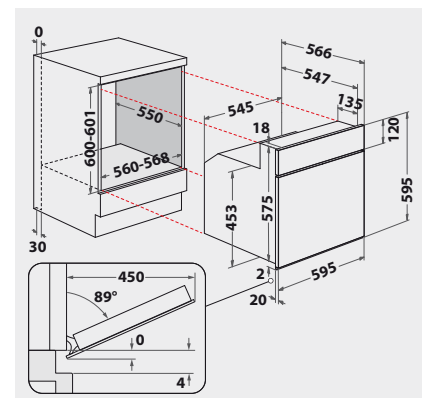

## TECHNISCHE DATEN UND MASSE

- Energieeffizienzklasse A<sup>1</sup>
- Energieverbrauch nach DIN 0.87 kWh konventionell
- Energieverbrauch nach DIN 0.78 kWh Umluft
- Gesamtanschlusswert: 10,2 kW
- Nischenmaße (HxBxT): 600x560x550 mm
- **Kombinierbar mit CHR 6642E IN, CHR 6640 IN, CHR 6642 IN, CHR 9642 IN, CHR 3462 IN**