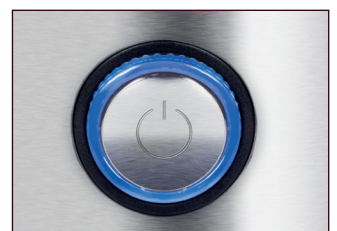

Edelstahl

2-fach Edelstahl-
schlagmesser

PC-KSW 1216 Elektrisches Kaffeeschlagwerk

Ohne Dekoration

- > Edelstahlgehäuse
- > 40 g Fassungsvermögen
- > 2-fach Edelstahlschlagmesser für Kaffeebohnen
- > Deckel mit Sichtfenster zur Kontrolle des Mahlgrads
- > 150 Watt-Motor
- > Ein-/Ausschalter in Edelstahloptik (beleuchtet)
- > Sicherheitsschaltung – Betrieb nur mit aufgesetztem Deckel möglich
- > Sicherheitstaster auch für Impulsbetrieb
- > Mahlgrad wählbar durch Länge der Betriebsdauer
- > Kabelaufwicklung
- > 220–240 V, 50/60 Hz, 150 W

2-fach Edelstahlschlagmesser für Kaffeebohnen

Ein-/Ausschalter in Edelstahloptik (beleuchtet)

Produkt:	Artikel-Nr:	20"/40"/HQ-Container:
PC-KSW 1216	501 216	10000 / 20000 / 22880
Farbe:	Artikel-EAN:	Gerät (Ø x H):
Edelstahl	4 006 160 102 925	Ø 90 mm x 175 mm; 880 g
VE:	Exportkarton-EAN:	Verpackung (B x H x T):
4	4 006 160 589 009	105 x 190 x 105 mm