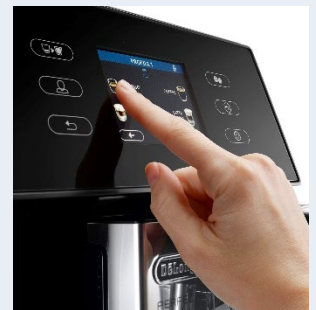

ESAM 460.80.MB PERFECTA DELUXE

PERFECTA — DELUXE —

UVP:	1.149 EUR
EAN:	8004399334786
Farbe:	Edelstahl / schwarz

PERFEKTER MILCHSCHAUAM AUF KNOPFDRUCK

Dank dem patentierten Milchaufschäumsystem bereiten Sie perfekten Cappuccino oder Latte Macchiato in der optimalen Konsistenz mit einem besonders cremigen, feinporigen Milchschaum. Die Reinigung erfolgt automatisch per Drehregler.

LatteCrema
SYSTEM 

GROSSE VIELFALT

Eine große Auswahl klassischer Kaffeespezialitäten und exklusive Spezialgetränke wie den „Long Coffee“ – im Schwallbrühverfahren mit niedrigem Druck zubereitet für Liebhaber des traditionellen Frühstückskaffees. Mit der Kaffeekannen-Funktion können bis zu 6 Tassen per Knopfdruck zubereitet werden.

EINFACHE BEDIENUNG

Das intuitive farbige 3,5" TFT Display ermöglicht die Zubereitung aller Getränke auf Knopfdruck. Die „Smart One Touch“ Funktion ordnet die Getränke automatisch nach der Häufigkeit der Zubereitung – für jeden Benutzer individuell. Zum Speichern der Getränkeinstellungen stehen 3 Nutzerprofile zur Verfügung.

ESAM 460.80.MB PERFECTA DELUXE

LEISTUNG

- Doppeltes Heizsystem für schnelle Zubereitung von Milch-Kaffeegetränken und bis zu 77% Energieersparnis
- Vorbrüh-Aroma-System für perfekten Kaffeegenuss
- 250 g Bohnenbehälter mit Aromaschutzdeckel
- Für Kaffeebohnen und Kaffeepulver geeignet
- Extra leises Kegelmahlwerk (13-stufig): Mahlgrad individuell einstellbar
- Fünf voreingestellte Kaffeestärken von sehr mild bis sehr kräftig