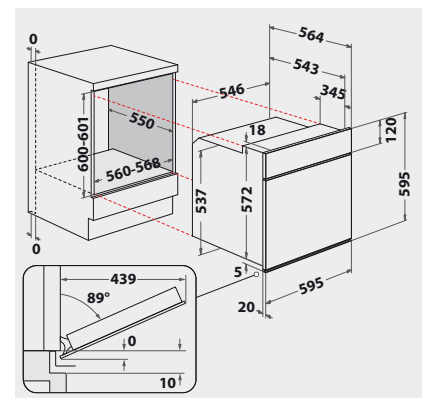

WPRO-ZUBEHÖR (OPTIONAL)

- terrabianca Putzstein
  UNC502, EAN 8015250613858

¹ Energieeffizienzklassen-Spektrum von A+++ bis D