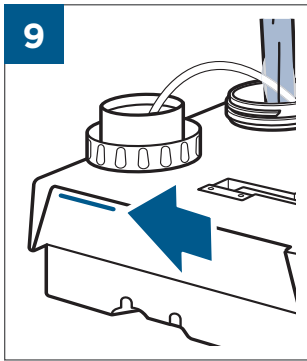

Bissell®

BigGreen Commercial™

48F3N, 64P8C

EN	USER GUIDE
AR	مدىستس مل لىلى
BG	РЪКОВОДСТВО ЗА ПОТРЕБИТЕЛЯ
BS	KORISNIČKOM PRIRUČNIKU
CHS	使用手册
CHT	使用指南
CZ	UŽIVATELSKÁ PŘÍRUČKA
DE	BENUTZERHANDBUCH
DK	BRUGERVEJLEDNING
EL	ΟΔΗΓΟ ΧΡΗΣΗΣ
ES	GUÍA DEL USUARIO
ET	JUHENDIS
FI	KÄYTTÖOPAS
FR	MANUEL DE L'UTILISATEUR
HR	KORISNIČKI VODIČ
HU	HASZNÁLATI ÚTMUTATÓ
IT	GUIDA PER L'UTENTE
KO	사용 설명서
LT	NAUDOTOJO VADOVE
LV	LIETOTĀJA ROKASGRĀMATĀ
MK	УПАТСТВО ЗА УПОТРЕБА
ML	PANDUAN PENGGUNA
NL	GEbruikersHANDLEIDING
NO	BRUKERVEILEDNING
PL	INSTRUKCJA OBSŁUGI
PT	MANUAL DE UTILIZAÇÃO
RO	GHID DE UTILIZARE
RU	РУКОВОДСТВО ПОЛЬЗОВАТЕЛЯ
SE	ANVÄNDARHANDBOK
SK	POUŽIVATELSKÁ PŘÍRUČKA
SL	UPORABNIŠKEM PRIROČNIKU
SR	KORISNIČKOM UPUTSTVU
TA	பயனரின் கையேடு
TH	คู่มือผู้ใช้
TR	KULLANICI KILAVUZU

Wash & Remove, Wash & Protect, Wash & Refresh, and Oxygen Boost

18

19

20

21

22

23

24