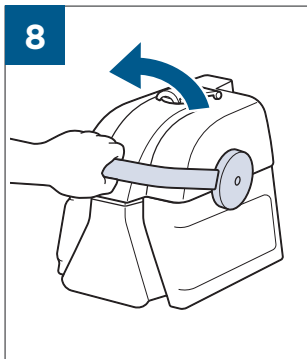

Bissell®

BigGreen Commercial™

48F3N, 64P8C

EN	USER GUIDE
AR	مدىستس مل لىلى
BG	РЪКОВОДСТВО ЗА ПОТРЕБИТЕЛЯ
BS	KORISNIČKOM PRIRUČNIKU
CHS	使用手册
CHT	使用指南
CZ	UŽIVATELSKÁ PŘÍRUČKA
DE	BENUTZERHANDBUCH
DK	BRUGERVEJLEDNING
EL	ΟΔΗΓΟ ΧΡΗΣΗΣ
ES	GUÍA DEL USUARIO
ET	JUHENDIS
FI	KÄYTTÖOPAS
FR	MANUEL DE L'UTILISATEUR
HR	KORISNIČKI VODIČ
HU	HASZNÁLATI ÚTMUTATÓ
IT	GUIDA PER L'UTENTE
KO	사용 설명서
LT	NAUDOTOJO VADOVE
LV	LIETOTĀJA ROKASGRĀMATĀ
MK	УПАТСТВО ЗА УПОТРЕБА
ML	PANDUAN PENGGUNA
NL	GEbruikersHANDLEIDING
NO	BRUKERVEILEDNING
PL	INSTRUKCJA OBSŁUGI
PT	MANUAL DE UTILIZAÇÃO
RO	GHID DE UTILIZARE
RU	РУКОВОДСТВО ПОЛЬЗОВАТЕЛЯ
SE	ANVÄNDARHANDBOK
SK	POUŽIVATELSKÁ PŘÍRUČKA
SL	UPORABNIŠKEM PRIROČNIKU
SR	KORISNIČKOM UPUTSTVU
TA	பயனரின் கையேடு
TH	คู่มือผู้ใช้
TR	KULLANICI KILAVUZU

Wash & Remove, Wash & Protect, Wash & Refresh, and Oxygen Boost

18

19

20

21

22

23

24