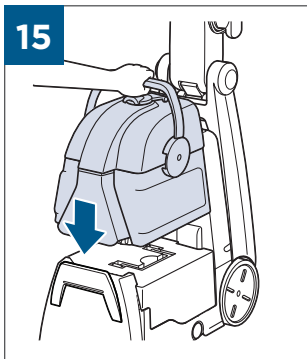

Bissell®

BigGreen Commercial™

48F3N, 64P8C

EN	USER GUIDE
AR	مدىستس مل لىلى
BG	РЪКОВОДСТВО ЗА ПОТРЕБИТЕЛЯ
BS	KORISNIČKOM PRIRUČNIKU
CHS	使用手册
CHT	使用指南
CZ	UŽIVATELSKÁ PŘÍRUČKA
DE	BENUTZERHANDBUCH
DK	BRUGERVEJLEDNING
EL	ΟΔΗΓΟ ΧΡΗΣΗΣ
ES	GUÍA DEL USUARIO
ET	JUHENDIS
FI	KÄYTTÖOPAS
FR	MANUEL DE L'UTILISATEUR
HR	KORISNIČKI VODIČ
HU	HASZNÁLATI ÚTMUTATÓ
IT	GUIDA PER L'UTENTE
KO	사용 설명서
LT	NAUDOTOJO VADOVE
LV	LIETOTĀJA ROKASGRĀMATĀ
MK	УПАТСТВО ЗА УПОТРЕБА
ML	PANDUAN PENGGUNA
NL	GEbruikersHANDLEIDING
NO	BRUKERVEILEDNING
PL	INSTRUKCJA OBSŁUGI
PT	MANUAL DE UTILIZAÇÃO
RO	GHID DE UTILIZARE
RU	РУКОВОДСТВО ПОЛЬЗОВАТЕЛЯ
SE	ANVÄNDARHANDBOK
SK	POUŽIVATELSKÁ PŘÍRUČKA
SL	UPORABNIŠKEM PRIROČNIKU
SR	KORISNIČKOM UPUTSTVU
TA	பயனரின் கையேடு
TH	คู่มือผู้ใช้
TR	KULLANICI KILAVUZU

Wash & Remove, Wash & Protect, Wash & Refresh, and Oxygen Boost

18

19

20

21

22

23

24