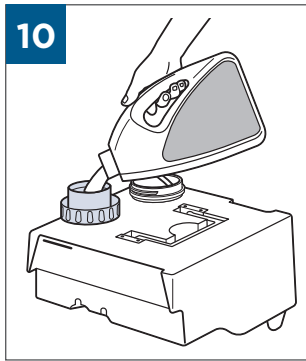

Bissell®

BigGreen Commercial™

48F3N, 64P8C

EN	USER GUIDE
AR	مدىستس مل لىلى
BG	РЪКОВОДСТВО ЗА ПОТРЕБИТЕЛЯ
BS	KORISNIČKOM PRIRUČNIKU
CHS	使用手册
CHT	使用指南
CZ	UŽIVATELSKÁ PŘÍRUČKA
DE	BENUTZERHANDBUCH
DK	BRUGERVEJLEDNING
EL	ΟΔΗΓΟ ΧΡΗΣΗΣ
ES	GUÍA DEL USUARIO
ET	JUHENDIS
FI	KÄYTTÖOPAS
FR	MANUEL DE L'UTILISATEUR
HR	KORISNIČKI VODIČ
HU	HASZNÁLATI ÚTMUTATÓ
IT	GUIDA PER L'UTENTE
KO	사용 설명서
LT	NAUDOTOJO VADOVE
LV	LIETOTĀJA ROKASGRĀMATĀ
MK	УПАТСТВО ЗА УПОТРЕБА
ML	PANDUAN PENGGUNA
NL	GEbruikersHANDLEIDING
NO	BRUKERVEILEDNING
PL	INSTRUKCJA OBSŁUGI
PT	MANUAL DE UTILIZAÇÃO
RO	GHID DE UTILIZARE
RU	РУКОВОДСТВО ПОЛЬЗОВАТЕЛЯ
SE	ANVÄNDARHANDBOK
SK	POUŽIVATELSKÁ PŘÍRUČKA
SL	UPORABNIŠKEM PRIROČNIKU
SR	KORISNIČKOM UPUTSTVU
TA	பயனரின் கையேடு
TH	คู่มือผู้ใช้
TR	KULLANICI KILAVUZU

Wash & Remove, Wash & Protect, Wash & Refresh, and Oxygen Boost

18

19

20

21

22

23

24