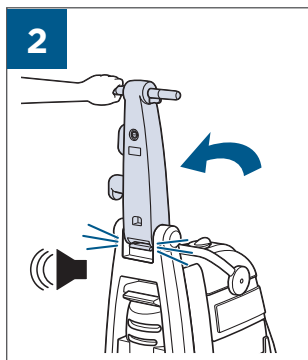

Bissell®

BigGreen Commercial™

48F3N, 64P8C

EN	USER GUIDE
AR	مدىستس مل لىلى
BG	РЪКОВОДСТВО ЗА ПОТРЕБИТЕЛЯ
BS	KORISNIČKOM PRIRUČNIKU
CHS	使用手册
CHT	使用指南
CZ	UŽIVATELSKÁ PŘÍRUČKA
DE	BENUTZERHANDBUCH
DK	BRUGERVEJLEDNING
EL	ΟΔΗΓΟ ΧΡΗΣΗΣ
ES	GUÍA DEL USUARIO
ET	JUHENDIS
FI	KÄYTTÖOPAS
FR	MANUEL DE L'UTILISATEUR
HR	KORISNIČKI VODIČ
HU	HASZNÁLATI ÚTMUTATÓ
IT	GUIDA PER L'UTENTE
KO	사용 설명서
LT	NAUDOTOJO VADOVE
LV	LIETOTĀJA ROKASGRĀMATĀ
MK	УПАТСТВО ЗА УПОТРЕБА
ML	PANDUAN PENGGUNA
NL	GEbruikersHANDLEIDING
NO	BRUKERVEILEDNING
PL	INSTRUKCJA OBSŁUGI
PT	MANUAL DE UTILIZAÇÃO
RO	GHID DE UTILIZARE
RU	РУКОВОДСТВО ПОЛЬЗОВАТЕЛЯ
SE	ANVÄNDARHANDBOK
SK	POUŽIVATELSKÁ PŘÍRUČKA
SL	UPORABNIŠKEM PRIROČNIKU
SR	KORISNIČKOM UPUTSTVU
TA	பயனரின் கையேடு
TH	คู่มือผู้ใช้
TR	KULLANICI KILAVUZU