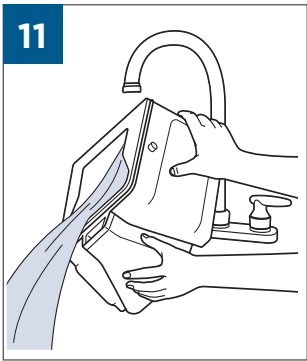

Bissell®

BigGreen Commercial™

48F3N, 64P8C

EN	USER GUIDE
AR	مدىستس مل لىلى
BG	РЪКОВОДСТВО ЗА ПОТРЕБИТЕЛЯ
BS	KORISNIČKOM PRIRUČNIKU
CHS	使用手册
CHT	使用指南
CZ	UŽIVATELSKÁ PŘÍRUČKA
DE	BENUTZERHANDBUCH
DK	BRUGERVEJLEDNING
EL	ΟΔΗΓΟ ΧΡΗΣΗΣ
ES	GUÍA DEL USUARIO
ET	JUHENDIS
FI	KÄYTTÖOPAS
FR	MANUEL DE L'UTILISATEUR
HR	KORISNIČKI VODIČ
HU	HASZNÁLATI ÚTMUTATÓ
IT	GUIDA PER L'UTENTE
KO	사용 설명서
LT	NAUDOTOJO VADOVE
LV	LIETOTĀJA ROKASGRĀMATĀ
MK	УПАТСТВО ЗА УПОТРЕБА
ML	PANDUAN PENGGUNA
NL	GEbruikersHANDLEIDING
NO	BRUKERVEILEDNING
PL	INSTRUKCJA OBSŁUGI
PT	MANUAL DE UTILIZAÇÃO
RO	GHID DE UTILIZARE
RU	РУКОВОДСТВО ПОЛЬЗОВАТЕЛЯ
SE	ANVÄNDARHANDBOK
SK	POUŽIVATELSKÁ PŘÍRUČKA
SL	UPORABNIŠKEM PRIROČNIKU
SR	KORISNIČKOM UPUTSTVU
TA	பயனரின் கையேடு
TH	คู่มือผู้ใช้
TR	KULLANICI KILAVUZU

Wash & Remove, Wash & Protect, Wash & Refresh, and Oxygen Boost

18

19

20

21

22

23

24