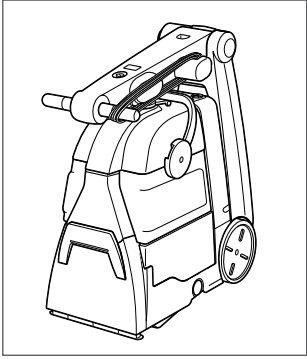

Bissell®

BigGreen Commercial™

48F3N, 64P8C

EN	USER GUIDE
AR	مدىستس مل لىلى
BG	РЪКОВОДСТВО ЗА ПОТРЕБИТЕЛЯ
BS	KORISNIČKOM PRIRUČNIKU
CHS	使用手册
CHT	使用指南
CZ	UŽIVATELSKÁ PŘÍRUČKA
DE	BENUTZERHANDBUCH
DK	BRUGERVEJLEDNING
EL	ΟΔΗΓΟ ΧΡΗΣΗΣ
ES	GUÍA DEL USUARIO
ET	JUHENDIS
FI	KÄYTTÖOPAS
FR	MANUEL DE L'UTILISATEUR
HR	KORISNIČKI VODIČ
HU	HASZNÁLATI ÚTMUTATÓ
IT	GUIDA PER L'UTENTE
KO	사용 설명서
LT	NAUDOTOJO VADOVE
LV	LIETOTĀJA ROKASGRĀMATĀ
MK	УПАТСТВО ЗА УПОТРЕБА
ML	PANDUAN PENGGUNA
NL	GEbruikersHANDLEIDING
NO	BRUKERVEILEDNING
PL	INSTRUKCJA OBSŁUGI
PT	MANUAL DE UTILIZAÇÃO
RO	GHID DE UTILIZARE
RU	РУКОВОДСТВО ПОЛЬЗОВАТЕЛЯ
SE	ANVÄNDARHANDBOK
SK	POUŽIVATELSKÁ PŘÍRUČKA
SL	UPORABNIŠKEM PRIROČNIKU
SR	KORISNIČKOM UPUTSTVU
TA	பயனரின் கையேடு
TH	คู่มือผู้ใช้
TR	KULLANICI KILAVUZU

Wash & Remove, Wash & Protect, Wash & Refresh, and Oxygen Boost

18

19

20

21

22

23

24