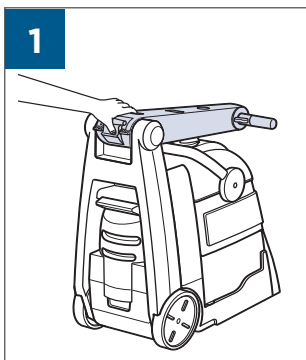

Bissell®

BigGreen Commercial™

48F3N, 64P8C

EN	USER GUIDE
AR	مدىستس مل لىلى
BG	РЪКОВОДСТВО ЗА ПОТРЕБИТЕЛЯ
BS	KORISNIČKOM PRIRUČNIKU
CHS	使用手册
CHT	使用指南
CZ	UŽIVATELSKÁ PŘÍRUČKA
DE	BENUTZERHANDBUCH
DK	BRUGERVEJLEDNING
EL	ΟΔΗΓΟ ΧΡΗΣΗΣ
ES	GUÍA DEL USUARIO
ET	JUHENDIS
FI	KÄYTTÖOPAS
FR	MANUEL DE L'UTILISATEUR
HR	KORISNIČKI VODIČ
HU	HASZNÁLATI ÚTMUTATÓ
IT	GUIDA PER L'UTENTE
KO	사용 설명서
LT	NAUDOTOJO VADOVE
LV	LIETOTĀJA ROKASGRĀMATĀ
MK	УПАТСТВО ЗА УПОТРЕБА
ML	PANDUAN PENGGUNA
NL	GEbruikersHANDLEIDING
NO	BRUKERVEILEDNING
PL	INSTRUKCJA OBSŁUGI
PT	MANUAL DE UTILIZAÇÃO
RO	GHID DE UTILIZARE
RU	РУКОВОДСТВО ПОЛЬЗОВАТЕЛЯ
SE	ANVÄNDARHANDBOK
SK	POUŽIVATELSKÁ PŘÍRUČKA
SL	UPORABNIŠKEM PRIROČNIKU
SR	KORISNIČKOM UPUTSTVU
TA	பயனரின் கையேடு
TH	คู่มือผู้ใช้
TR	KULLANICI KILAVUZU