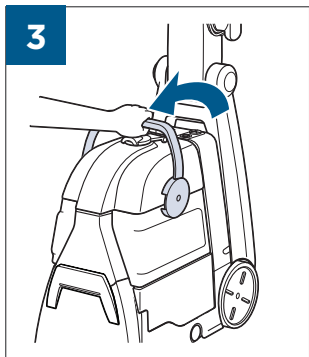

Bissell®

BigGreen Commercial™

48F3N, 64P8C

EN	USER GUIDE
AR	مدىستس مل لىلى
BG	РЪКОВОДСТВО ЗА ПОТРЕБИТЕЛЯ
BS	KORISNIČKOM PRIRUČNIKU
CHS	使用手册
CHT	使用指南
CZ	UŽIVATELSKÁ PŘÍRUČKA
DE	BENUTZERHANDBUCH
DK	BRUGERVEJLEDNING
EL	ΟΔΗΓΟ ΧΡΗΣΗΣ
ES	GUÍA DEL USUARIO
ET	JUHENDIS
FI	KÄYTTÖOPAS
FR	MANUEL DE L'UTILISATEUR
HR	KORISNIČKI VODIČ
HU	HASZNÁLATI ÚTMUTATÓ
IT	GUIDA PER L'UTENTE
KO	사용 설명서
LT	NAUDOTOJO VADOVE
LV	LIETOTĀJA ROKASGRĀMATĀ
MK	УПАТСТВО ЗА УПОТРЕБА
ML	PANDUAN PENGGUNA
NL	GEbruikersHANDLEIDING
NO	BRUKERVEILEDNING
PL	INSTRUKCJA OBSŁUGI
PT	MANUAL DE UTILIZAÇÃO
RO	GHID DE UTILIZARE
RU	РУКОВОДСТВО ПОЛЬЗОВАТЕЛЯ
SE	ANVÄNDARHANDBOK
SK	POUŽIVATELSKÁ PŘÍRUČKA
SL	UPORABNIŠKEM PRIROČNIKU
SR	KORISNIČKOM UPUTSTVU
TA	பயனரின் கையேடு
TH	คู่มือผู้ใช้
TR	KULLANICI KILAVUZU

Wash & Remove, Wash & Protect, Wash & Refresh, and Oxygen Boost

18

19

20

21

22

23

24