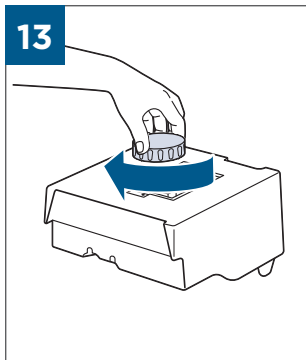

Bissell®

BigGreen Commercial™

48F3N, 64P8C

EN	USER GUIDE
AR	مدىستس مل لىلى
BG	РЪКОВОДСТВО ЗА ПОТРЕБИТЕЛЯ
BS	KORISNIČKOM PRIRUČNIKU
CHS	使用手册
CHT	使用指南
CZ	UŽIVATELSKÁ PŘÍRUČKA
DE	BENUTZERHANDBUCH
DK	BRUGERVEJLEDNING
EL	ΟΔΗΓΟ ΧΡΗΣΗΣ
ES	GUÍA DEL USUARIO
ET	JUHENDIS
FI	KÄYTTÖOPAS
FR	MANUEL DE L'UTILISATEUR
HR	KORISNIČKI VODIČ
HU	HASZNÁLATI ÚTMUTATÓ
IT	GUIDA PER L'UTENTE
KO	사용 설명서
LT	NAUDOTOJO VADOVE
LV	LIETOTĀJA ROKASGRĀMATĀ
MK	УПАТСТВО ЗА УПОТРЕБА
ML	PANDUAN PENGGUNA
NL	GEbruikersHANDLEIDING
NO	BRUKERVEILEDNING
PL	INSTRUKCJA OBSŁUGI
PT	MANUAL DE UTILIZAÇÃO
RO	GHID DE UTILIZARE
RU	РУКОВОДСТВО ПОЛЬЗОВАТЕЛЯ
SE	ANVÄNDARHANDBOK
SK	POUŽIVATELSKÁ PŘÍRUČKA
SL	UPORABNIŠKEM PRIROČNIKU
SR	KORISNIČKOM UPUTSTVU
TA	பயனரின் கையேடு
TH	คู่มือผู้ใช้
TR	KULLANICI KILAVUZU

Wash & Remove, Wash & Protect, Wash & Refresh, and Oxygen Boost

18

19

20

21

22

23

24