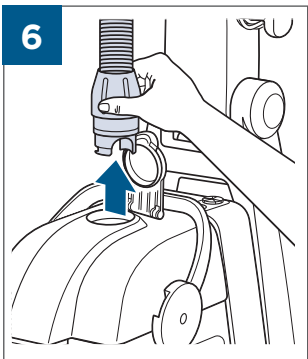

Bissell®

BigGreen Commercial™

48F3N, 64P8C

EN	USER GUIDE
AR	مدىستس مل لىلى
BG	РЪКОВОДСТВО ЗА ПОТРЕБИТЕЛЯ
BS	KORISNIČKOM PRIRUČNIKU
CHS	使用手册
CHT	使用指南
CZ	UŽIVATELSKÁ PŘÍRUČKA
DE	BENUTZERHANDBUCH
DK	BRUGERVEJLEDNING
EL	ΟΔΗΓΟ ΧΡΗΣΗΣ
ES	GUÍA DEL USUARIO
ET	JUHENDIS
FI	KÄYTTÖOPAS
FR	MANUEL DE L'UTILISATEUR
HR	KORISNIČKI VODIČ
HU	HASZNÁLATI ÚTMUTATÓ
IT	GUIDA PER L'UTENTE
KO	사용 설명서
LT	NAUDOTOJO VADOVE
LV	LIETOTĀJA ROKASGRĀMATĀ
MK	УПАТСТВО ЗА УПОТРЕБА
ML	PANDUAN PENGGUNA
NL	GEbruikersHANDLEIDING
NO	BRUKERVEILEDNING
PL	INSTRUKCJA OBSŁUGI
PT	MANUAL DE UTILIZAÇÃO
RO	GHID DE UTILIZARE
RU	РУКОВОДСТВО ПОЛЬЗОВАТЕЛЯ
SE	ANVÄNDARHANDBOK
SK	POUŽIVATELSKÁ PŘÍRUČKA
SL	UPORABNIŠKEM PRIROČNIKU
SR	KORISNIČKOM UPUTSTVU
TA	பயனரின் கையேடு
TH	คู่มือผู้ใช้
TR	KULLANICI KILAVUZU

Wash & Remove, Wash & Protect, Wash & Refresh, and Oxygen Boost

18

19

20

21

22

23

24