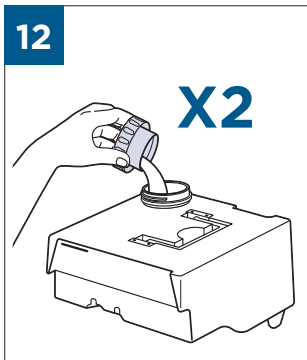

Bissell®

BigGreen Commercial™

48F3N, 64P8C

EN	USER GUIDE
AR	مدىستس مل لىلى
BG	РЪКОВОДСТВО ЗА ПОТРЕБИТЕЛЯ
BS	KORISNIČKOM PRIRUČNIKU
CHS	使用手册
CHT	使用指南
CZ	UŽIVATELSKÁ PŘÍRUČKA
DE	BENUTZERHANDBUCH
DK	BRUGERVEJLEDNING
EL	ΟΔΗΓΟ ΧΡΗΣΗΣ
ES	GUÍA DEL USUARIO
ET	JUHENDIS
FI	KÄYTTÖOPAS
FR	MANUEL DE L'UTILISATEUR
HR	KORISNIČKI VODIČ
HU	HASZNÁLATI ÚTMUTATÓ
IT	GUIDA PER L'UTENTE
KO	사용 설명서
LT	NAUDOTOJO VADOVE
LV	LIETOTĀJA ROKASGRĀMATĀ
MK	УПАТСТВО ЗА УПОТРЕБА
ML	PANDUAN PENGGUNA
NL	GEbruikersHANDLEIDING
NO	BRUKERVEILEDNING
PL	INSTRUKCJA OBSŁUGI
PT	MANUAL DE UTILIZAÇÃO
RO	GHID DE UTILIZARE
RU	РУКОВОДСТВО ПОЛЬЗОВАТЕЛЯ
SE	ANVÄNDARHANDBOK
SK	POUŽIVATELSKÁ PŘÍRUČKA
SL	UPORABNIŠKEM PRIROČNIKU
SR	KORISNIČKOM UPUTSTVU
TA	பயனரின் கையேடு
TH	คู่มือผู้ใช้
TR	KULLANICI KILAVUZU