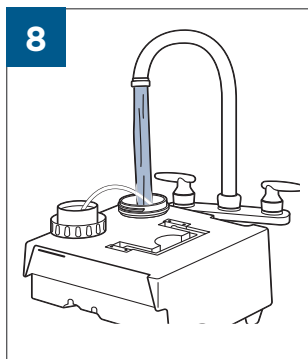

Bissell®

BigGreen Commercial™

48F3N, 64P8C

EN	USER GUIDE
AR	مدىستس مل لىلى
BG	РЪКОВОДСТВО ЗА ПОТРЕБИТЕЛЯ
BS	KORISNIČKOM PRIRUČNIKU
CHS	使用手册
CHT	使用指南
CZ	UŽIVATELSKÁ PŘÍRUČKA
DE	BENUTZERHANDBUCH
DK	BRUGERVEJLEDNING
EL	ΟΔΗΓΟ ΧΡΗΣΗΣ
ES	GUÍA DEL USUARIO
ET	JUHENDIS
FI	KÄYTTÖOPAS
FR	MANUEL DE L'UTILISATEUR
HR	KORISNIČKI VODIČ
HU	HASZNÁLATI ÚTMUTATÓ
IT	GUIDA PER L'UTENTE
KO	사용 설명서
LT	NAUDOTOJO VADOVE
LV	LIETOTĀJA ROKASGRĀMATĀ
MK	УПАТСТВО ЗА УПОТРЕБА
ML	PANDUAN PENGGUNA
NL	GEbruikersHANDLEIDING
NO	BRUKERVEILEDNING
PL	INSTRUKCJA OBSŁUGI
PT	MANUAL DE UTILIZAÇÃO
RO	GHID DE UTILIZARE
RU	РУКОВОДСТВО ПОЛЬЗОВАТЕЛЯ
SE	ANVÄNDARHANDBOK
SK	POUŽIVATELSKÁ PŘÍRUČKA
SL	UPORABNIŠKEM PRIROČNIKU
SR	KORISNIČKOM UPUTSTVU
TA	பயனரின் கையேடு
TH	คู่มือผู้ใช้
TR	KULLANICI KILAVUZU

Wash & Remove, Wash & Protect, Wash & Refresh, and Oxygen Boost

18

19

20

21

22

23

24