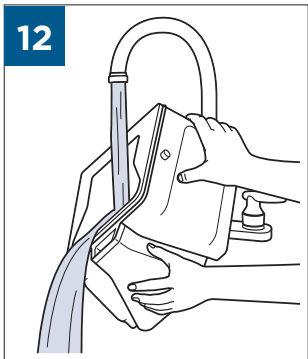

Bissell®

BigGreen Commercial™

48F3N, 64P8C

EN	USER GUIDE
AR	مدىستس مل لىلى
BG	РЪКОВОДСТВО ЗА ПОТРЕБИТЕЛЯ
BS	KORISNIČKOM PRIRUČNIKU
CHS	使用手册
CHT	使用指南
CZ	UŽIVATELSKÁ PŘÍRUČKA
DE	BENUTZERHANDBUCH
DK	BRUGERVEJLEDNING
EL	ΟΔΗΓΟ ΧΡΗΣΗΣ
ES	GUÍA DEL USUARIO
ET	JUHENDIS
FI	KÄYTTÖOPAS
FR	MANUEL DE L'UTILISATEUR
HR	KORISNIČKI VODIČ
HU	HASZNÁLATI ÚTMUTATÓ
IT	GUIDA PER L'UTENTE
KO	사용 설명서
LT	NAUDOTOJO VADOVE
LV	LIETOTĀJA ROKASGRĀMATĀ
MK	УПАТСТВО ЗА УПОТРЕБА
ML	PANDUAN PENGGUNA
NL	GEbruikersHANDLEIDING
NO	BRUKERVEILEDNING
PL	INSTRUKCJA OBSŁUGI
PT	MANUAL DE UTILIZAÇÃO
RO	GHID DE UTILIZARE
RU	РУКОВОДСТВО ПОЛЬЗОВАТЕЛЯ
SE	ANVÄNDARHANDBOK
SK	POUŽIVATELSKÁ PŘÍRUČKA
SL	UPORABNIŠKEM PRIROČNIKU
SR	KORISNIČKOM UPUTSTVU
TA	பயனரின் கையேடு
TH	คู่มือผู้ใช้
TR	KULLANICI KILAVUZU

Wash & Remove, Wash & Protect, Wash & Refresh, and Oxygen Boost

18

19

20

21

22

23

24