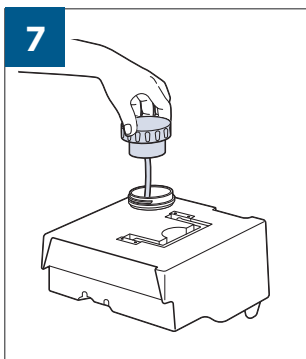

Bissell®

BigGreen Commercial™

48F3N, 64P8C

EN	USER GUIDE
AR	مدىستس مل لىلى
BG	РЪКОВОДСТВО ЗА ПОТРЕБИТЕЛЯ
BS	KORISNIČKOM PRIRUČNIKU
CHS	使用手册
CHT	使用指南
CZ	UŽIVATELSKÁ PŘÍRUČKA
DE	BENUTZERHANDBUCH
DK	BRUGERVEJLEDNING
EL	ΟΔΗΓΟ ΧΡΗΣΗΣ
ES	GUÍA DEL USUARIO
ET	JUHENDIS
FI	KÄYTTÖOPAS
FR	MANUEL DE L'UTILISATEUR
HR	KORISNIČKI VODIČ
HU	HASZNÁLATI ÚTMUTATÓ
IT	GUIDA PER L'UTENTE
KO	사용 설명서
LT	NAUDOTOJO VADOVE
LV	LIETOTĀJA ROKASGRĀMATĀ
MK	УПАТСТВО ЗА УПОТРЕБА
ML	PANDUAN PENGGUNA
NL	GEbruikersHANDLEIDING
NO	BRUKERVEILEDNING
PL	INSTRUKCJA OBSŁUGI
PT	MANUAL DE UTILIZAÇÃO
RO	GHID DE UTILIZARE
RU	РУКОВОДСТВО ПОЛЬЗОВАТЕЛЯ
SE	ANVÄNDARHANDBOK
SK	POUŽIVATELSKÁ PŘÍRUČKA
SL	UPORABNIŠKEM PRIROČNIKU
SR	KORISNIČKOM UPUTSTVU
TA	பயனரின் கையேடு
TH	คู่มือผู้ใช้
TR	KULLANICI KILAVUZU

Wash & Remove, Wash & Protect, Wash & Refresh, and Oxygen Boost

18

19

20

21

22

23

24