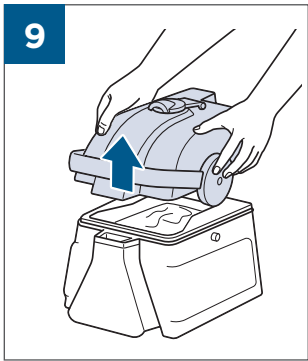

Bissell®

BigGreen Commercial™

48F3N, 64P8C

EN	USER GUIDE
AR	مدىستس مل لىلى
BG	РЪКОВОДСТВО ЗА ПОТРЕБИТЕЛЯ
BS	KORISNIČKOM PRIRUČNIKU
CHS	使用手册
CHT	使用指南
CZ	UŽIVATELSKÁ PŘÍRUČKA
DE	BENUTZERHANDBUCH
DK	BRUGERVEJLEDNING
EL	ΟΔΗΓΟ ΧΡΗΣΗΣ
ES	GUÍA DEL USUARIO
ET	JUHENDIS
FI	KÄYTTÖOPAS
FR	MANUEL DE L'UTILISATEUR
HR	KORISNIČKI VODIČ
HU	HASZNÁLATI ÚTMUTATÓ
IT	GUIDA PER L'UTENTE
KO	사용 설명서
LT	NAUDOTOJO VADOVE
LV	LIETOTĀJA ROKASGRĀMATĀ
MK	УПАТСТВО ЗА УПОТРЕБА
ML	PANDUAN PENGGUNA
NL	GEbruikersHANDLEIDING
NO	BRUKERVEILEDNING
PL	INSTRUKCJA OBSŁUGI
PT	MANUAL DE UTILIZAÇÃO
RO	GHID DE UTILIZARE
RU	РУКОВОДСТВО ПОЛЬЗОВАТЕЛЯ
SE	ANVÄNDARHANDBOK
SK	POUŽIVATELSKÁ PŘÍRUČKA
SL	UPORABNIŠKEM PRIROČNIKU
SR	KORISNIČKOM UPUTSTVU
TA	பயனரின் கையேடு
TH	คู่มือผู้ใช้
TR	KULLANICI KILAVUZU

Wash & Remove, Wash & Protect, Wash & Refresh, and Oxygen Boost

18

19

20

21

22

23

24