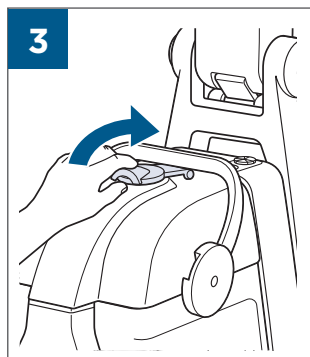

Bissell®

BigGreen Commercial™

48F3N, 64P8C

EN	USER GUIDE
AR	مدىستس مل لىلى
BG	РЪКОВОДСТВО ЗА ПОТРЕБИТЕЛЯ
BS	KORISNIČKOM PRIRUČNIKU
CHS	使用手册
CHT	使用指南
CZ	UŽIVATELSKÁ PŘÍRUČKA
DE	BENUTZERHANDBUCH
DK	BRUGERVEJLEDNING
EL	ΟΔΗΓΟ ΧΡΗΣΗΣ
ES	GUÍA DEL USUARIO
ET	JUHENDIS
FI	KÄYTTÖOPAS
FR	MANUEL DE L'UTILISATEUR
HR	KORISNIČKI VODIČ
HU	HASZNÁLATI ÚTMUTATÓ
IT	GUIDA PER L'UTENTE
KO	사용 설명서
LT	NAUDOTOJO VADOVE
LV	LIETOTĀJA ROKASGRĀMATĀ
MK	УПАТСТВО ЗА УПОТРЕБА
ML	PANDUAN PENGGUNA
NL	GEbruikersHANDLEIDING
NO	BRUKERVEILEDNING
PL	INSTRUKCJA OBSŁUGI
PT	MANUAL DE UTILIZAÇÃO
RO	GHID DE UTILIZARE
RU	РУКОВОДСТВО ПОЛЬЗОВАТЕЛЯ
SE	ANVÄNDARHANDBOK
SK	POUŽIVATELSKÁ PŘÍRUČKA
SL	UPORABNIŠKEM PRIROČNIKU
SR	KORISNIČKOM UPUTSTVU
TA	பயனரின் கையேடு
TH	คู่มือผู้ใช้
TR	KULLANICI KILAVUZU

Wash & Remove, Wash & Protect, Wash & Refresh, and Oxygen Boost

18

19

20

21

22

23

24