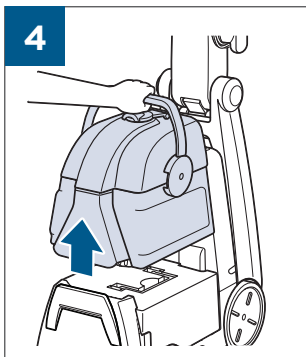

Bissell®

BigGreen Commercial™

48F3N, 64P8C

EN	USER GUIDE
AR	مدىستس مل لىلى
BG	РЪКОВОДСТВО ЗА ПОТРЕБИТЕЛЯ
BS	KORISNIČKOM PRIRUČNIKU
CHS	使用手册
CHT	使用指南
CZ	UŽIVATELSKÁ PŘÍRUČKA
DE	BENUTZERHANDBUCH
DK	BRUGERVEJLEDNING
EL	ΟΔΗΓΟ ΧΡΗΣΗΣ
ES	GUÍA DEL USUARIO
ET	JUHENDIS
FI	KÄYTTÖOPAS
FR	MANUEL DE L'UTILISATEUR
HR	KORISNIČKI VODIČ
HU	HASZNÁLATI ÚTMUTATÓ
IT	GUIDA PER L'UTENTE
KO	사용 설명서
LT	NAUDOTOJO VADOVE
LV	LIETOTĀJA ROKASGRĀMATĀ
MK	УПАТСТВО ЗА УПОТРЕБА
ML	PANDUAN PENGGUNA
NL	GEbruikersHANDLEIDING
NO	BRUKERVEILEDNING
PL	INSTRUKCJA OBSŁUGI
PT	MANUAL DE UTILIZAÇÃO
RO	GHID DE UTILIZARE
RU	РУКОВОДСТВО ПОЛЬЗОВАТЕЛЯ
SE	ANVÄNDARHANDBOK
SK	POUŽIVATELSKÁ PŘÍRUČKA
SL	UPORABNIŠKEM PRIROČNIKU
SR	KORISNIČKOM UPUTSTVU
TA	பயனரின் கையேடு
TH	คู่มือผู้ใช้
TR	KULLANICI KILAVUZU

Wash & Remove, Wash & Protect, Wash & Refresh, and Oxygen Boost

18

19

20

21

22

23

24