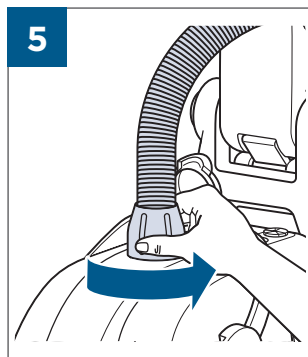

Bissell®

BigGreen Commercial™

48F3N, 64P8C

EN	USER GUIDE
AR	مدىستس مل لىلى
BG	РЪКОВОДСТВО ЗА ПОТРЕБИТЕЛЯ
BS	KORISNIČKOM PRIRUČNIKU
CHS	使用手册
CHT	使用指南
CZ	UŽIVATELSKÁ PŘÍRUČKA
DE	BENUTZERHANDBUCH
DK	BRUGERVEJLEDNING
EL	ΟΔΗΓΟ ΧΡΗΣΗΣ
ES	GUÍA DEL USUARIO
ET	JUHENDIS
FI	KÄYTTÖOPAS
FR	MANUEL DE L'UTILISATEUR
HR	KORISNIČKI VODIČ
HU	HASZNÁLATI ÚTMUTATÓ
IT	GUIDA PER L'UTENTE
KO	사용 설명서
LT	NAUDOTOJO VADOVE
LV	LIETOTĀJA ROKASGRĀMATĀ
MK	УПАТСТВО ЗА УПОТРЕБА
ML	PANDUAN PENGGUNA
NL	GEbruikersHANDLEIDING
NO	BRUKERVEILEDNING
PL	INSTRUKCJA OBSŁUGI
PT	MANUAL DE UTILIZAÇÃO
RO	GHID DE UTILIZARE
RU	РУКОВОДСТВО ПОЛЬЗОВАТЕЛЯ
SE	ANVÄNDARHANDBOK
SK	POUŽIVATELSKÁ PŘÍRUČKA
SL	UPORABNIŠKEM PRIROČNIKU
SR	KORISNIČKOM UPUTSTVU
TA	பயனரின் கையேடு
TH	คู่มือผู้ใช้
TR	KULLANICI KILAVUZU

Wash & Remove, Wash & Protect, Wash & Refresh, and Oxygen Boost

18

19

20

21

22

23

24