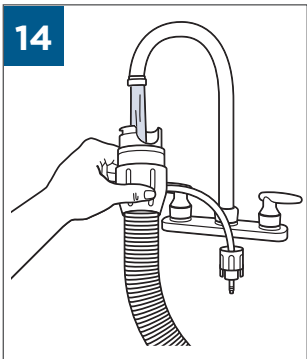

Bissell®

BigGreen Commercial™

48F3N, 64P8C

EN	USER GUIDE
AR	مدىستس مل لىلى
BG	РЪКОВОДСТВО ЗА ПОТРЕБИТЕЛЯ
BS	KORISNIČKOM PRIRUČNIKU
CHS	使用手册
CHT	使用指南
CZ	UŽIVATELSKÁ PŘÍRUČKA
DE	BENUTZERHANDBUCH
DK	BRUGERVEJLEDNING
EL	ΟΔΗΓΟ ΧΡΗΣΗΣ
ES	GUÍA DEL USUARIO
ET	JUHENDIS
FI	KÄYTTÖOPAS
FR	MANUEL DE L'UTILISATEUR
HR	KORISNIČKI VODIČ
HU	HASZNÁLATI ÚTMUTATÓ
IT	GUIDA PER L'UTENTE
KO	사용 설명서
LT	NAUDOTOJO VADOVE
LV	LIETOTĀJA ROKASGRĀMATĀ
MK	УПАТСТВО ЗА УПОТРЕБА
ML	PANDUAN PENGGUNA
NL	GEbruikersHANDLEIDING
NO	BRUKERVEILEDNING
PL	INSTRUKCJA OBSŁUGI
PT	MANUAL DE UTILIZAÇÃO
RO	GHID DE UTILIZARE
RU	РУКОВОДСТВО ПОЛЬЗОВАТЕЛЯ
SE	ANVÄNDARHANDBOK
SK	POUŽIVATELSKÁ PŘÍRUČKA
SL	UPORABNIŠKEM PRIROČNIKU
SR	KORISNIČKOM UPUTSTVU
TA	பயனரின் கையேடு
TH	คู่มือผู้ใช้
TR	KULLANICI KILAVUZU

Wash & Remove, Wash & Protect, Wash & Refresh, and Oxygen Boost

18

19

20

21

22

23

24