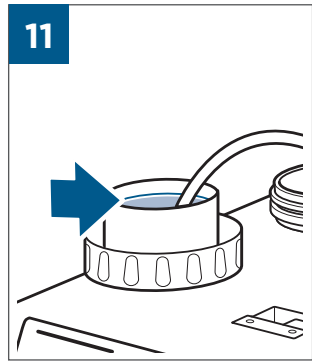

Bissell®

BigGreen Commercial™

48F3N, 64P8C

EN	USER GUIDE
AR	مدىستس مل لىلى
BG	РЪКОВОДСТВО ЗА ПОТРЕБИТЕЛЯ
BS	KORISNIČKOM PRIRUČNIKU
CHS	使用手册
CHT	使用指南
CZ	UŽIVATELSKÁ PŘÍRUČKA
DE	BENUTZERHANDBUCH
DK	BRUGERVEJLEDNING
EL	ΟΔΗΓΟ ΧΡΗΣΗΣ
ES	GUÍA DEL USUARIO
ET	JUHENDIS
FI	KÄYTTÖOPAS
FR	MANUEL DE L'UTILISATEUR
HR	KORISNIČKI VODIČ
HU	HASZNÁLATI ÚTMUTATÓ
IT	GUIDA PER L'UTENTE
KO	사용 설명서
LT	NAUDOTOJO VADOVE
LV	LIETOTĀJA ROKASGRĀMATĀ
MK	УПАТСТВО ЗА УПОТРЕБА
ML	PANDUAN PENGGUNA
NL	GEbruikersHANDLEIDING
NO	BRUKERVEILEDNING
PL	INSTRUKCJA OBSŁUGI
PT	MANUAL DE UTILIZAÇÃO
RO	GHID DE UTILIZARE
RU	РУКОВОДСТВО ПОЛЬЗОВАТЕЛЯ
SE	ANVÄNDARHANDBOK
SK	POUŽIVATELSKÁ PŘÍRUČKA
SL	UPORABNIŠKEM PRIROČNIKU
SR	KORISNIČKOM UPUTSTVU
TA	பயனரின் கையேடு
TH	คู่มือผู้ใช้
TR	KULLANICI KILAVUZU

Wash & Remove, Wash & Protect, Wash & Refresh, and Oxygen Boost

18

19

20

21

22

23

24