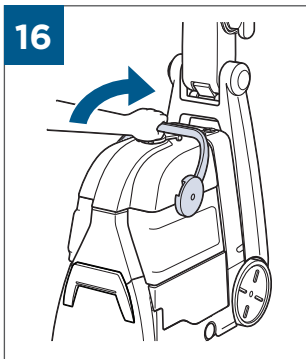

Bissell®

BigGreen Commercial™

48F3N, 64P8C

EN	USER GUIDE
AR	مدىستس مل لىلى
BG	РЪКОВОДСТВО ЗА ПОТРЕБИТЕЛЯ
BS	KORISNIČKOM PRIRUČNIKU
CHS	使用手册
CHT	使用指南
CZ	UŽIVATELSKÁ PŘÍRUČKA
DE	BENUTZERHANDBUCH
DK	BRUGERVEJLEDNING
EL	ΟΔΗΓΟ ΧΡΗΣΗΣ
ES	GUÍA DEL USUARIO
ET	JUHENDIS
FI	KÄYTTÖOPAS
FR	MANUEL DE L'UTILISATEUR
HR	KORISNIČKI VODIČ
HU	HASZNÁLATI ÚTMUTATÓ
IT	GUIDA PER L'UTENTE
KO	사용 설명서
LT	NAUDOTOJO VADOVE
LV	LIETOTĀJA ROKASGRĀMATĀ
MK	УПАТСТВО ЗА УПОТРЕБА
ML	PANDUAN PENGGUNA
NL	GEbruikersHANDLEIDING
NO	BRUKERVEILEDNING
PL	INSTRUKCJA OBSŁUGI
PT	MANUAL DE UTILIZAÇÃO
RO	GHID DE UTILIZARE
RU	РУКОВОДСТВО ПОЛЬЗОВАТЕЛЯ
SE	ANVÄNDARHANDBOK
SK	POUŽIVATELSKÁ PŘÍRUČKA
SL	UPORABNIŠKEM PRIROČNIKU
SR	KORISNIČKOM UPUTSTVU
TA	பயனரின் கையேடு
TH	คู่มือผู้ใช้
TR	KULLANICI KILAVUZU

Wash & Remove, Wash & Protect, Wash & Refresh, and Oxygen Boost

18

19

20

21

22

23

24