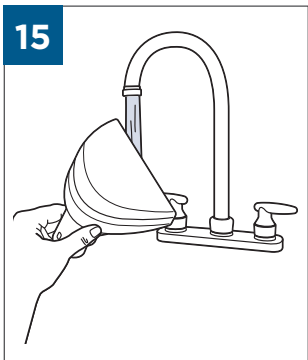

Bissell®

BigGreen Commercial™

48F3N, 64P8C

EN	USER GUIDE
AR	مدىستس مل لىلى
BG	РЪКОВОДСТВО ЗА ПОТРЕБИТЕЛЯ
BS	KORISNIČKOM PRIRUČNIKU
CHS	使用手册
CHT	使用指南
CZ	UŽIVATELSKÁ PŘÍRUČKA
DE	BENUTZERHANDBUCH
DK	BRUGERVEJLEDNING
EL	ΟΔΗΓΟ ΧΡΗΣΗΣ
ES	GUÍA DEL USUARIO
ET	JUHENDIS
FI	KÄYTTÖOPAS
FR	MANUEL DE L'UTILISATEUR
HR	KORISNIČKI VODIČ
HU	HASZNÁLATI ÚTMUTATÓ
IT	GUIDA PER L'UTENTE
KO	사용 설명서
LT	NAUDOTOJO VADOVE
LV	LIETOTĀJA ROKASGRĀMATĀ
MK	УПАТСТВО ЗА УПОТРЕБА
ML	PANDUAN PENGGUNA
NL	GEbruikersHANDLEIDING
NO	BRUKERVEILEDNING
PL	INSTRUKCJA OBSŁUGI
PT	MANUAL DE UTILIZAÇÃO
RO	GHID DE UTILIZARE
RU	РУКОВОДСТВО ПОЛЬЗОВАТЕЛЯ
SE	ANVÄNDARHANDBOK
SK	POUŽIVATELSKÁ PŘÍRUČKA
SL	UPORABNIŠKEM PRIROČNIKU
SR	KORISNIČKOM UPUTSTVU
TA	பயனரின் கையேடு
TH	คู่มือผู้ใช้
TR	KULLANICI KILAVUZU

Wash & Remove, Wash & Protect, Wash & Refresh, and Oxygen Boost

18

19

20

21

22

23

24