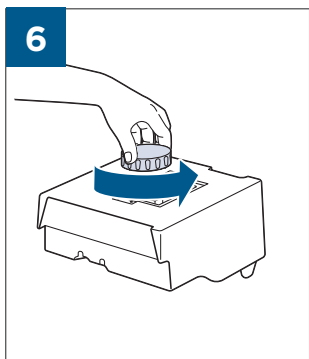

Bissell®

BigGreen Commercial™

48F3N, 64P8C

EN	USER GUIDE
AR	مدىستس مل لىلى
BG	РЪКОВОДСТВО ЗА ПОТРЕБИТЕЛЯ
BS	KORISNIČKOM PRIRUČNIKU
CHS	使用手册
CHT	使用指南
CZ	UŽIVATELSKÁ PŘÍRUČKA
DE	BENUTZERHANDBUCH
DK	BRUGERVEJLEDNING
EL	ΟΔΗΓΟ ΧΡΗΣΗΣ
ES	GUÍA DEL USUARIO
ET	JUHENDIS
FI	KÄYTTÖOPAS
FR	MANUEL DE L'UTILISATEUR
HR	KORISNIČKI VODIČ
HU	HASZNÁLATI ÚTMUTATÓ
IT	GUIDA PER L'UTENTE
KO	사용 설명서
LT	NAUDOTOJO VADOVE
LV	LIETOTĀJA ROKASGRĀMATĀ
MK	УПАТСТВО ЗА УПОТРЕБА
ML	PANDUAN PENGGUNA
NL	GEbruikersHANDLEIDING
NO	BRUKERVEILEDNING
PL	INSTRUKCJA OBSŁUGI
PT	MANUAL DE UTILIZAÇÃO
RO	GHID DE UTILIZARE
RU	РУКОВОДСТВО ПОЛЬЗОВАТЕЛЯ
SE	ANVÄNDARHANDBOK
SK	POUŽIVATELSKÁ PŘÍRUČKA
SL	UPORABNIŠKEM PRIROČNIKU
SR	KORISNIČKOM UPUTSTVU
TA	பயனரின் கையேடு
TH	คู่มือผู้ใช้
TR	KULLANICI KILAVUZU

Wash & Remove, Wash & Protect, Wash & Refresh, and Oxygen Boost

18

19

20

21

22

23

24