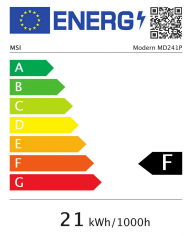

## Produktdatenblatt

Angaben		Wert und Genauigkeit			Einheit
1,	Name oder Handelsmarke des Lieferanten	MSI			
2,	Modellkennung des Lieferanten	Modern MD241P			
3,	Energieeffizienzklasse bei Standard- Dynamikumfang (SDR)	F			
4,	Leistungsaufnahme im Ein-Zustand bei Standard-Dynamikumfang (SDR)	21,0			W
5,	Energieeffizienzklasse (HDR)	n.a.			
6,	Leistungsaufnahme im Ein-Zustand bei hohem Dynamikumfang (HDR)	n.a.			W
7,	Leistungsaufnahme im Aus-Zustand	0,3			W
8,	Leistungsaufnahme im Bereitschaftszustand	0,5			W
9,	Leistungsaufnahme im vernetzten Bereitschaftsbetrieb	n/a			W
10,	Art des elektronischen Displays	Monitor			
11,	Seitenverhältnis	X	16 : 9	Y	ganze Zahl
12,	Bildschirmauflösung (Pixel)	X	1920 x 1080	Y	Pixel
13,	Bildschirmdiagonale	60			cm
14,	Bildschirmdiagonale	24			Zoll
15,	Sichtbare Bildschirmfläche	1562,6			cm
16,	Verwendete Panel-Technologie	LED LCD			
17,	Automatische Helligkeitsregelung (ABC) vorhanden	NO			
18,	Spracherkennungssensor vorhanden	NO			
19,	Anwesenheitssensor vorhanden	NO			
20,	Bildwiederholfrequenz	75			Hz
21,	Mindestens garantierte Software- und Firmware-Aktualisierungen (bis)	GG MM AAAA			Datum
22,	Mindestens garantierte Verfügbarkeit von Ersatzteilen (bis)	GG MM AAAA			Datum
23,	Mindestens garantierte Produktunterstützung (bis)	GG MM AAAA			Datum
24,	Art der Stromversorgung (Netzteil)	External			
i	Genormtes externes Netzteil (in der Verkaufsverpackung enthalten)	Name der Norm			
		Shenzhen Honor Electronic Co.,Ltd ADS-65HI-19A-1 19050E			
		Eingangsspannung	AC 100 -240		V
	Ausgangsspannung	19		V	
ii	Geeignetes genormtes externes Netzteil (nicht in der Verkaufsverpackung enthalten)	Name der Norm			
		TEXT			
		Benötigte Ausgangsspannung	X,X		V
	Benötigte Stromstärke	X,X		A	
	Benötigte Stromfrequenz	X		Hz	