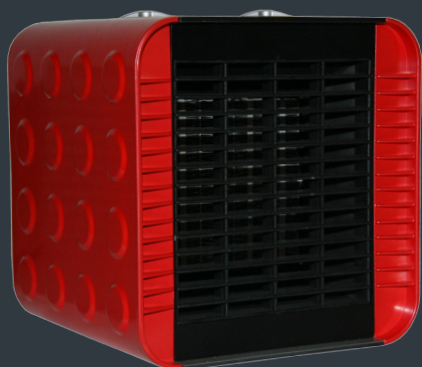

IHR SPEZIALIST FÜR IDEALES  
RAUMKLIMA & LIFESTYLE

www.sonnenkoenig.ch

Bedienfeld

Seitenansicht

Keramikheizelement

CUBY ROT

1

2

1500 W

19 x 18 x 18 cm

1.6 kg

SONNENKÖNIG  
OF SWITZERLAND

## PRODUKTEBLATT : CUBY ROT - Keramikheizlüfter

Der kleine, kompakte Heizlüfter im Würfelformat. Hohe Heizleistung in trendigem Design, gleichzeitig sparsam und effizient, dank patentierter Keramik-Technologie. Ideal für die Übergangs-Zeit und zwischen durch. Die Vorteile des Keramikheizelements sind eine **hohe Belastbarkeit** und eine **lange Lebensdauer**. Sie haben eine **sofortige Wärmeleistung**, da Sie keine **Anlaufzeit**, wie herkömmliche Heizlüfter, benötigen. Sie haben eine **sehr hohe Wärmeeffizienz** und können **sehr hohen Temperaturen** ausgesetzt werden.

### Spezifikationen im Detail

- Trendiges, junges Design
- Keramik Heizelement
- Thermostat
- Kippsicherung
- Überhitzungsschutz
- 2 Heizstufen
- 1 Ventilationsstufe