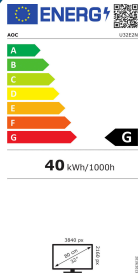

U32E2N

31.5 inch (80 cm) LCD MONITOR

Strahlende Bildqualität und mehr Produktivität eines 31,5" UHD 4K-Monitors