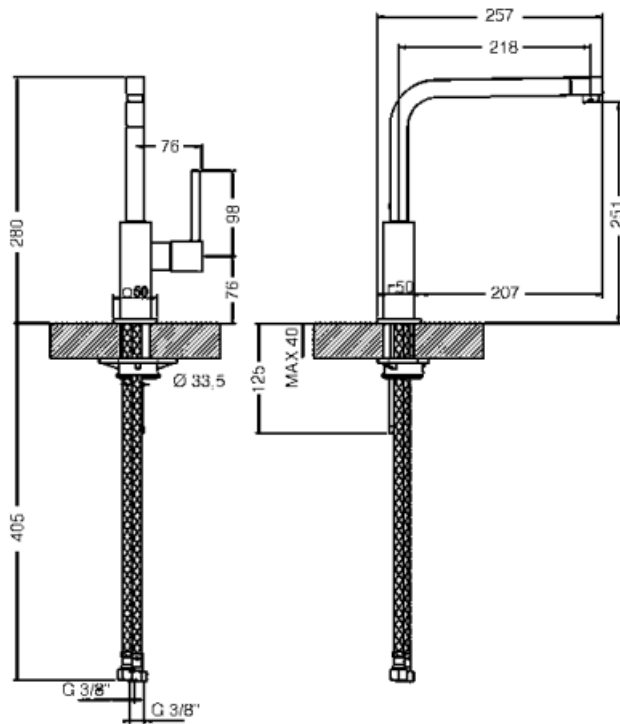

MFQ6-CR

Produktfamilie	Mischbatterien
Basismaterial	Messing
Schwenkbarer Auslauf	Ja
Schwenkbereich	360 °

Design

Design	Neutrales Design	Art der Mischbatterie	Einhandhebelmischer
Serie	Quadra	Wasserstrahl	1 Jet-System
Farbe	Chrom	Luftsprudler	Ja
Oberfläche	Hochglanz	Anzahl der flexiblen Anschlusschläuche	2

Technische Eigenschaften

Länge der flexiblen Anschlusschläuche	370 mm	Min. Wasserdruck	0,5 bar
Typ der flexiblen Anschlusschläuche	3/8 "	Empfohlener Wasserdruck	3,0 bar
Keramikeinsatz	35 Ø	Ø Hahnlochbohrung	35 mm
Max. Wasserdruck	5,0 bar		

Logistik-Informationen

Produkthöhe	280 mm
-------------	--------

Symbols glossary (TT)

Schwenkbereich 360°