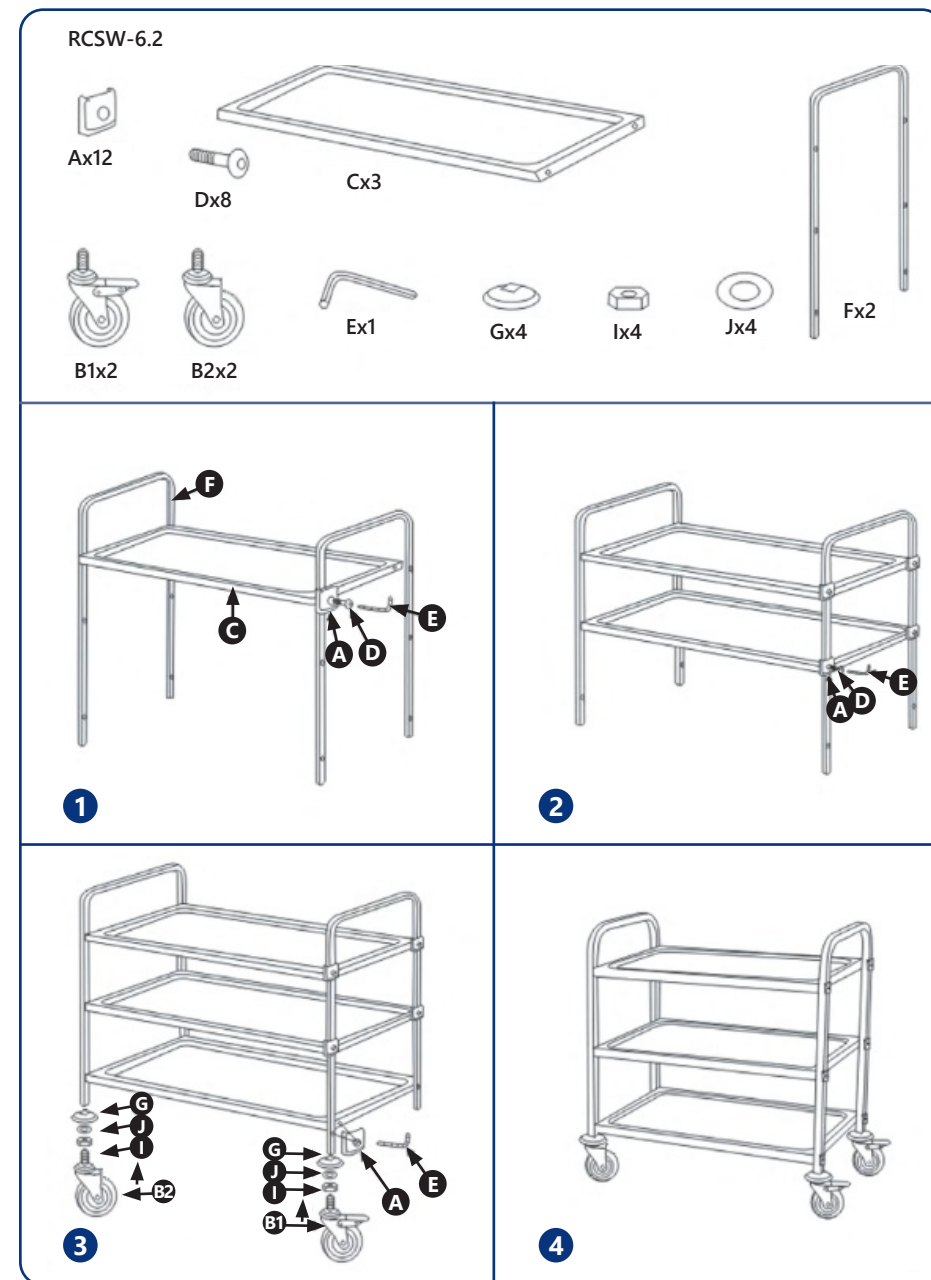

CATERING SERVING **TROLLEY**

- **RCSW-6.2**
- **RCSW-7.2**
- **RCSW 3E**

PRODUKTNAME	SERVIERWAGEN
PRODUCT NAME	CATERING SERVING TROLLEY
NAZWA PRODUKTU	WÓZEK KELNERSKI
NÁZEV VÝROBKU	SERVÍROVACÍ VOZÍK
NOM DU PRODUIT	CHARIOT DE SERVICE
NOME DEL PRODOTTO	CARRELLO DI SERVIZIO
NOMBRE DEL PRODUCTO	CARRO DE SERVIR
PRODUKTNAVN	TJENERVOGN
TUOTTEEN NIMI	TARJOILUVAUNU
TERMÉKNÉV	SZERVIZKOCSI
PRODUCTNAAM	KELNERSWAGEN
PRODUKTNAVN	SERVITØRVOGN
NOME DO PRODUTO	CARRINHO DE COZINHA
PRODUKTNAMN	SERVERINGSVAGN
MODELL	
PRODUCT MODEL	
MODEL PRODUKTU	
MODEL VÝROBKU	
MODÈLE	
MODELLO	
MODELO	RCSW-6.2
PRODUKTMODEL	RCSW-7.2
TUOTTEEN MALLI	RCSW 3E
TERMÉKMODELL	
MODEL	
PRODUKTMODELL	
MODELO DO PRODUTO	
PRODUKTMODELL	
IMPORTEUR / ADRESSE VON IMPORTEUR	
IMPORTER / IMPORTER ADDRESS	
IMPORTER / ADRES IMPORTERA	
DOVOZCE ADRESA DOVOZCE	
IMPORTATEUR / ADRESSE DE L'IMPORTATEUR	
IMPORTATORE / INDIRIZZO DELL'IMPORTATORE	
IMPORTADOR / DIRECCIÓN DEL IMPORTADOR	EXPONDO POLSKA SP. Z O.O. SP. K.
IMPORTER / IMPORTØRADRESSE	UL. NOWY KISIELIN-INNOWACYJNA 7
MAAHANTUOJA / MAAHANTUOJAN OSOITE	66-002 ZIELONA GÓRA ZIELONA GÓRA POLAND, EU
IMPORTÖR / IMPORTÖR CÍME	
IMPORTEUR / ADRES IMPORTEUR	
IMPORTØR / IMPORTØRENS ADRESSE	
IMPORTADOR / ENDEREÇO DO IMPORTADOR	
IMPORTÖR / IMPORTÖRENS ADRESS	

INHALT | CONTENT | TREŚĆ | OBSAH | CONTENU | CONTENIDO | CONTENUTO
 INDHOLD | SISÄLTÖ | TARTALOM | INHOUD | INNHOLD | CONTEÚDO | INNEHÅLL

NOTES/NOTIZEN

RCSW-7.2/RCSW 3E

Ax8

Dx8

Cx2

Fx2

B1x2