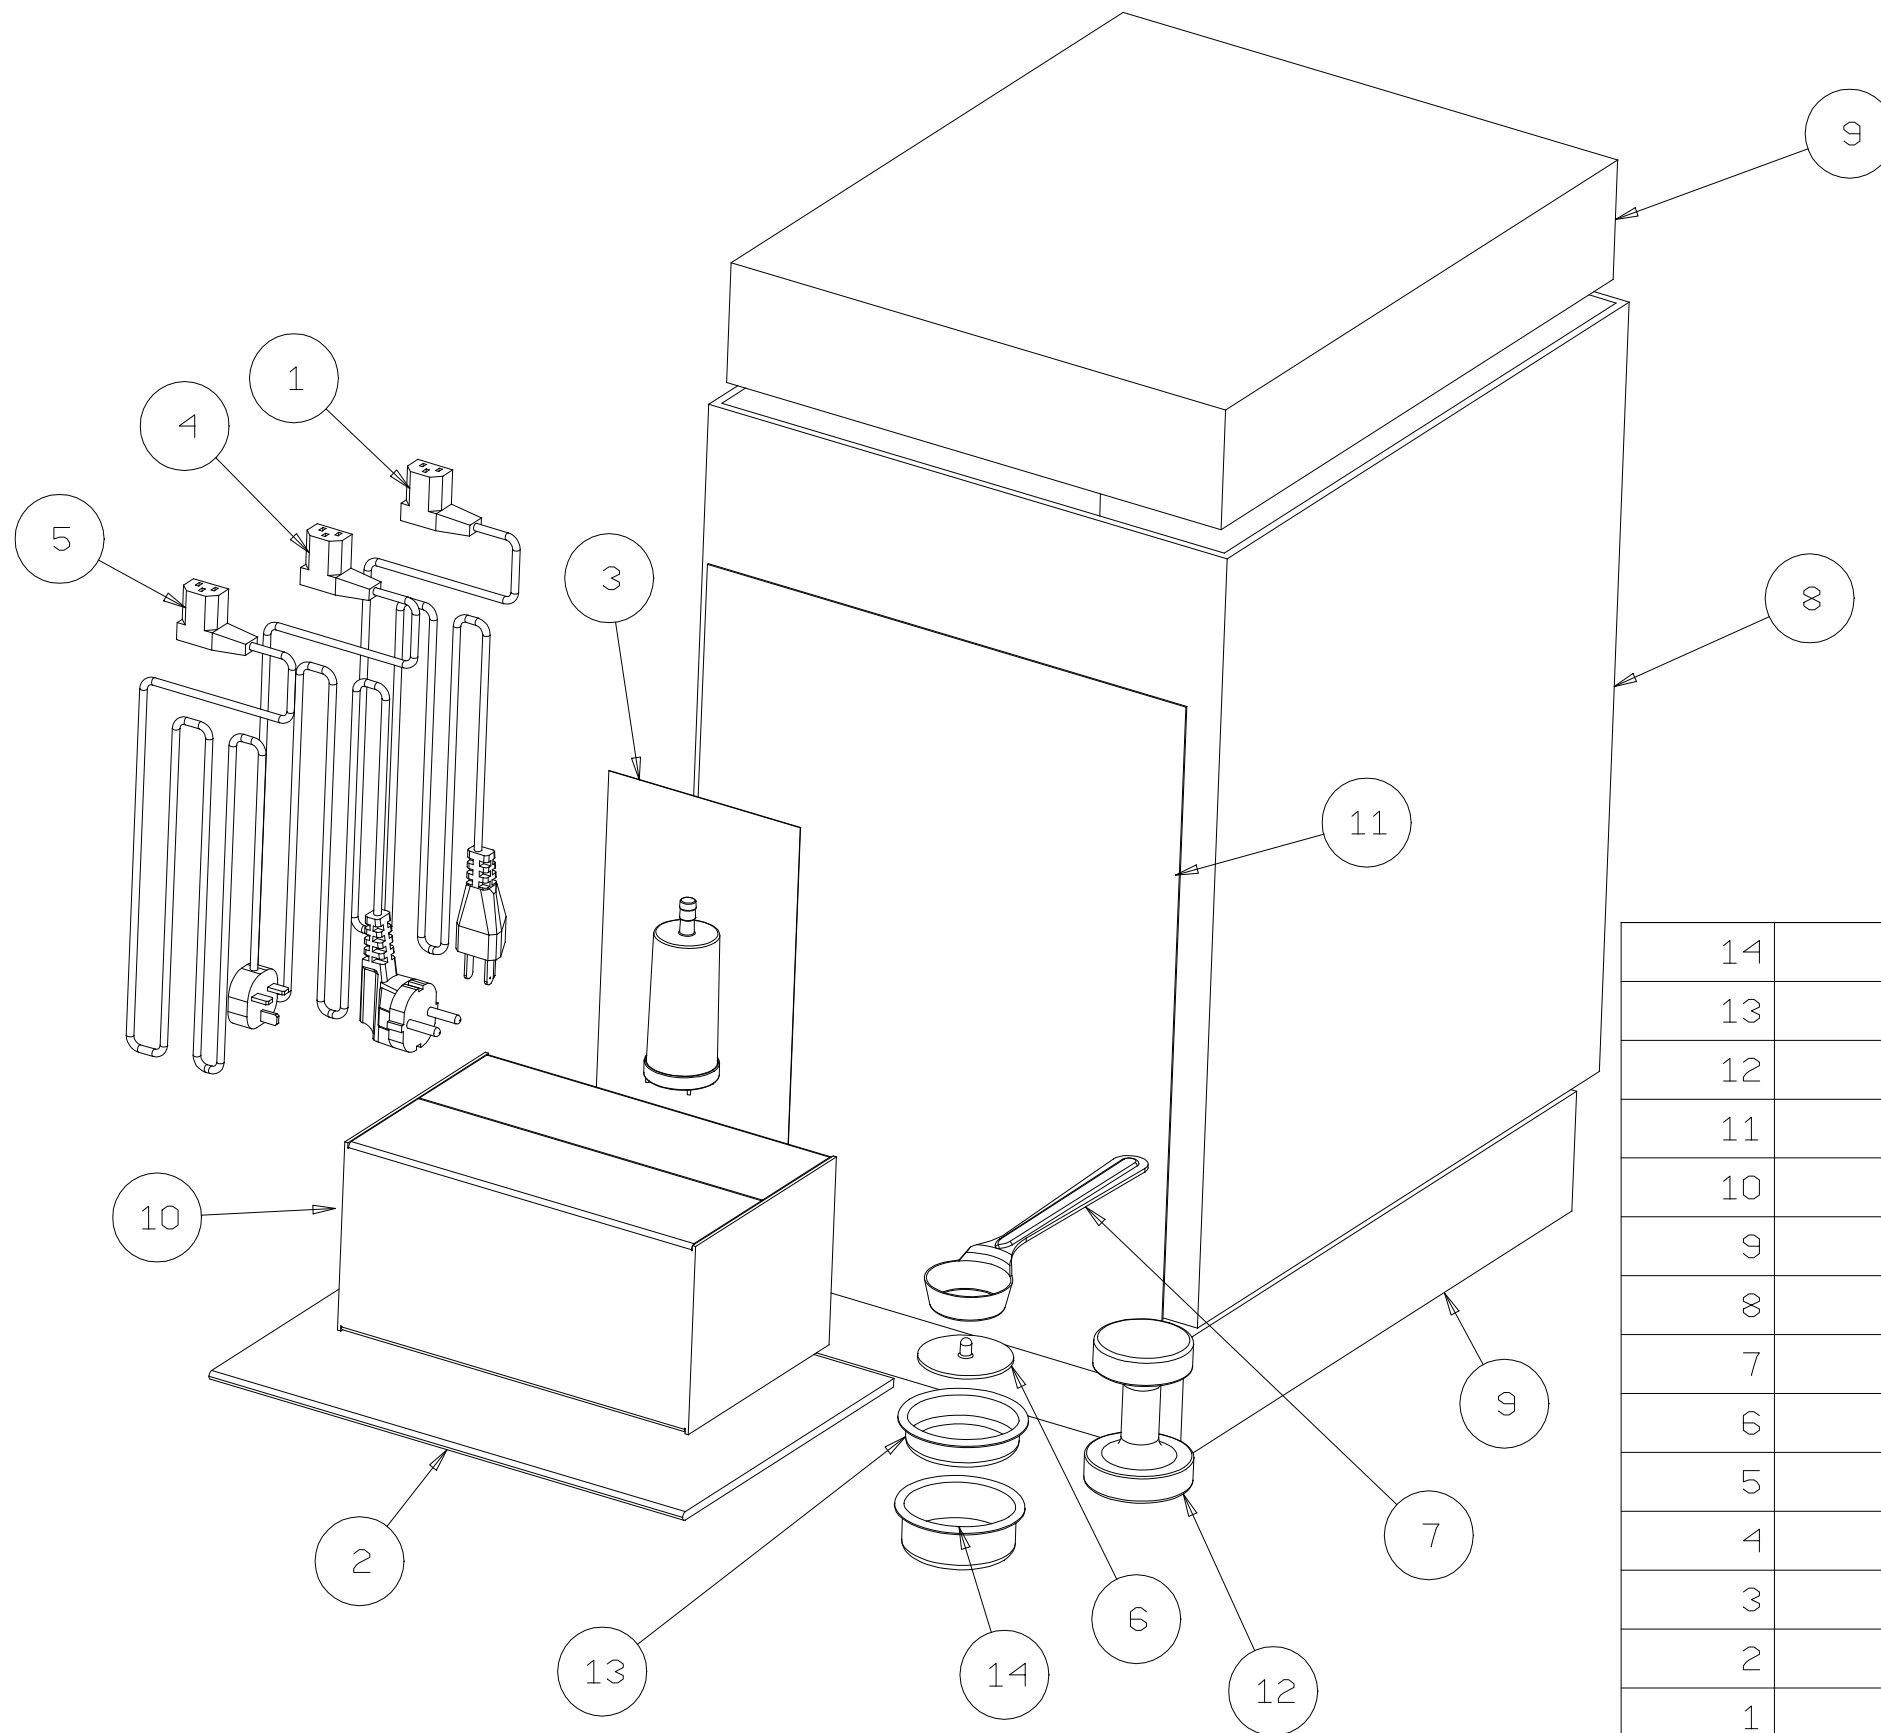

Rev. N° 1

23.01.2018

ESPLOSO CASABAR

2880046_TAV02

11	IS000694	SUPPORTO GOMMA
10	IS000273	RONDELLA PIANA 5X15
9	IS000269	TUBO 5X8 L=350 MM.
8	IS000209	RACCORDO T 1/8" TMMF
7	IS000119	DADO ESAGONALE M5 INOX
6	5550008	5550008 TUBO CALZA INOX DN 6 FF 1/8"G L=230
5	453205	PIPETTA A 90°
4	453201	VALVOLA D'ESPANSIONE REGOLABILE
3	451002	POMPA A VIBRAZIONE 120V
2	451001	POMPA A VIBRAZIONE 230V
1	406037	RACCORDO 90° M/F 1/8"
P.A.	Codice componente	Descrizione

la Pavoni

Via Privata Gorizia, 7
20098 S.Giuliano Mil. MILANO

Rev. N° 0

26.02.2016

ESPLOSO CASABAR

2880046_TAV03

12	65000708	TUBO TEFLON 4X6 L=50
11	475031	VOLANTINO VAPORE+ACQUA GIOTTO-CELLINI
10	465042	O'RING OR2050
9	406016	DIRITTO FEMMINA 1/4" TUBETTO 6/4
8	404101	ANELLO ELASTICO UNI7434- 5
7	401075	RANELLA DIA 14 UNI 6592
6	3136224	TAPPO MANOPOLA GIOTTO-CELLINI
5	2943005	ASSY LANCIA COOLTOUCH VAP-ACQUA VENUSPID-CASABAR
4	2942020	ASSY CORPO RUBINETTO GIOTTO-CELLINI
3	2121015	RONDELLA PER RUBINETTI GIOTTO-CELLINI
2	2121014	BOCCOLA PER RUBINETTI GIOTTO-CELLINI
1	2120020	PROLUNGA RUBINETTO F3/8"-M3/8" CASABAR
P.A.	Codice componente	Descrizione

14	IS000848	FILTRO 2 TAZZE
13	IS000707	FILTRO 1 TAZZA
12	IS000449	PRESSINO ALLUMINIO DOPPIO LUCIDATO
11	IS000383	SACHETTO MACCHINE PROF. 70X110
10	IS000341	SCATOLA ACCESSORI
9	882090	GUSCIO INF/SUP VNS - MAV - CSR
8	880081	IMBALLO MAVPID - VNS - CSR
7	477001	MISURINO CAFFE' FAMIGLIA/BAR
6	371067	MEMBRANA TENUTA FILTRO BAR
5	332366	CAVO ALIMENTAZIONE UK CELLINI
4	332364	CAVO ALIMENTAZIONE SHUKO CELLINI
3	2949054	DEPURATORE ACQUA CONFEZIONATO
2	2850054	MANUALE ISTRUZIONE CASA BAR
1	2323006	CAVO ALIMENTAZIONE USA 120V 3X16AWG
P.A.	Codice componente	Descrizione