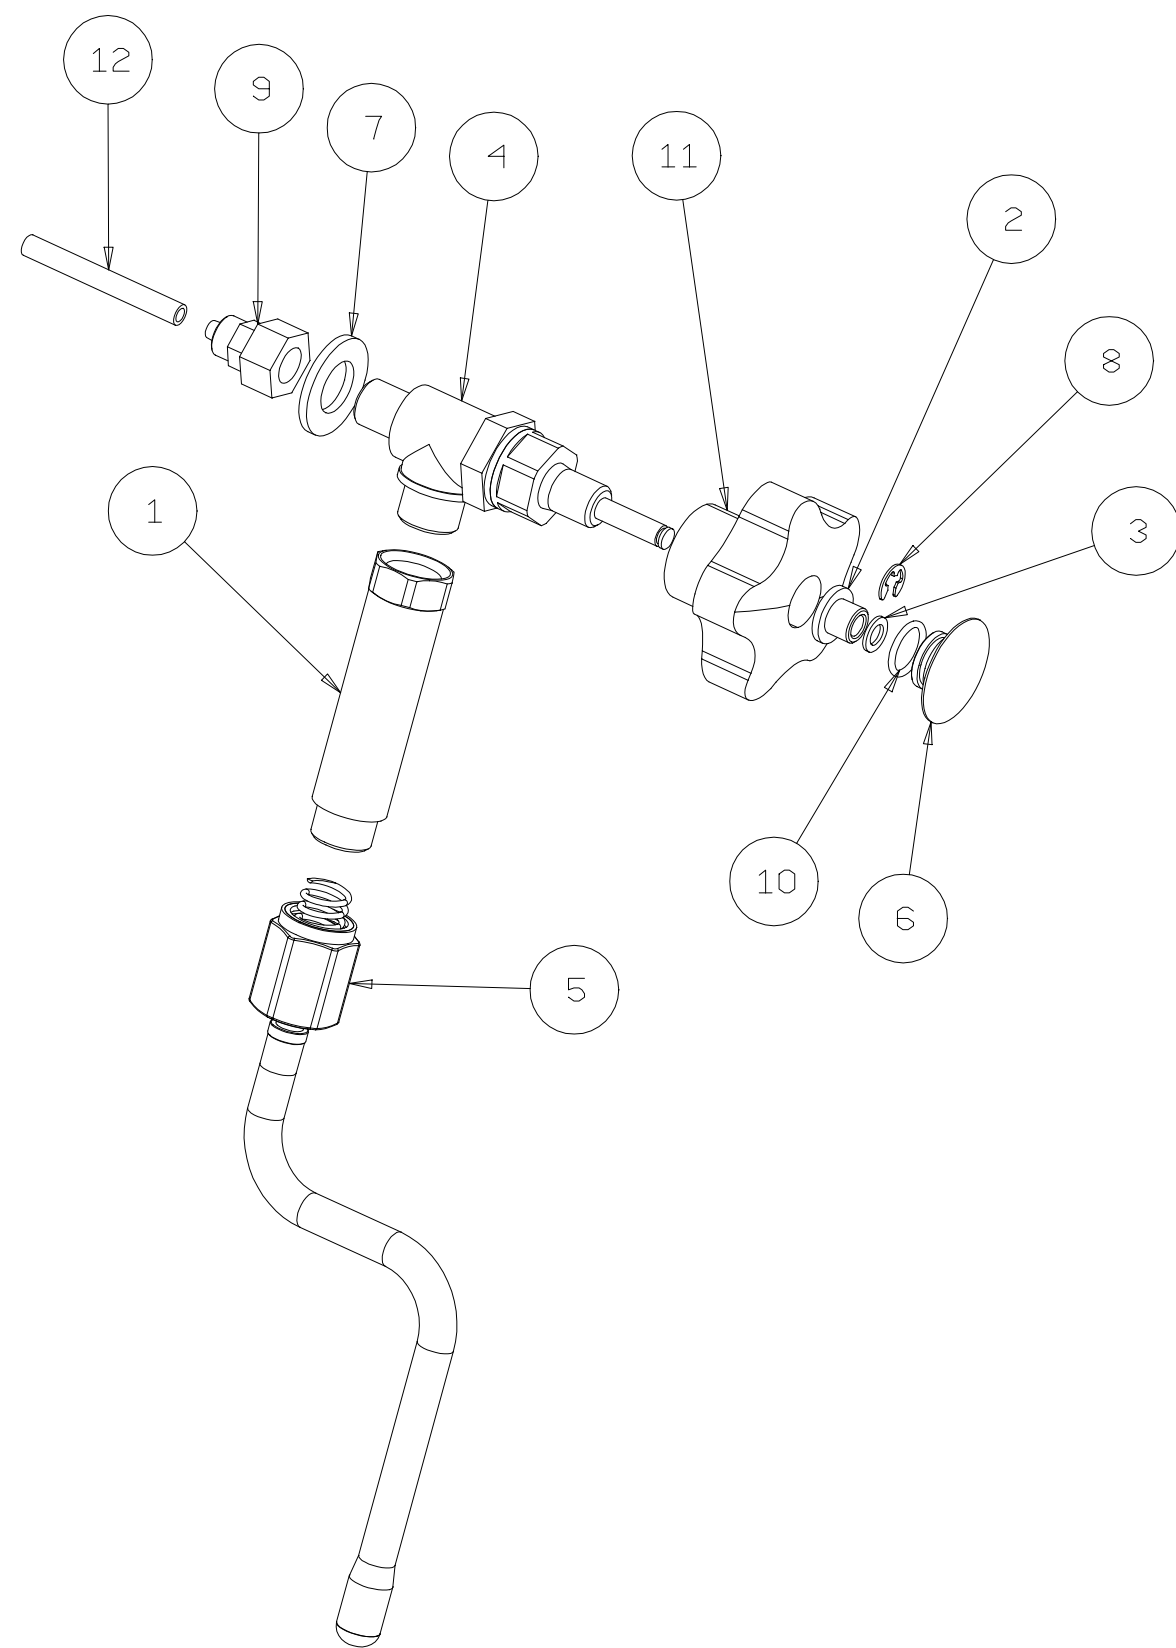

Rev. N° 1

23.01.2018

ESPLOSO CASABAR

2880046_TAV02

11	IS000694	SUPPORTO GOMMA
10	IS000273	RONDELLA PIANA 5X15
9	IS000269	TUBO 5X8 L=350 MM.
8	IS000209	RACCORDO T 1/8" TMMF
7	IS000119	DADO ESAGONALE M5 INOX
6	5550008	5550008 TUBO CALZA INOX DN 6 FF 1/8"G L=230
5	453205	PIPETTA A 90°
4	453201	VALVOLA D'ESPANSIONE REGOLABILE
3	451002	POMPA A VIBRAZIONE 120V
2	451001	POMPA A VIBRAZIONE 230V
1	406037	RACCORDO 90° M/F 1/8"
P.A.	Codice componente	Descrizione

la Pavoni

Via Privata Gorizia, 7
20098 S.Giuliano Mil. MILANO

Rev. N° 0

26.02.2016

ESPLOSO CASABAR

2880046_TAV03

12	65000708	TUBO TEFLON 4X6 L=50
11	475031	VOLANTINO VAPORE+ACQUA GIOTTO-CELLINI
10	465042	O'RING OR2050
9	406016	DIRITTO FEMMINA 1/4" TUBETTO 6/4
8	404101	ANELLO ELASTICO UNI7434- 5
7	401075	RANELLA DIA 14 UNI 6592
6	3136224	TAPPO MANOPOLA GIOTTO-CELLINI
5	2943005	ASSY LANCIA COOLTOUCH VAP-ACQUA VENUSPID-CASABAR
4	2942020	ASSY CORPO RUBINETTO GIOTTO-CELLINI
3	2121015	RONDELLA PER RUBINETTI GIOTTO-CELLINI
2	2121014	BOCCOLA PER RUBINETTI GIOTTO-CELLINI
1	2120020	PROLUNGA RUBINETTO F3/8"-M3/8" CASABAR
P.A.	Codice componente	Descrizione