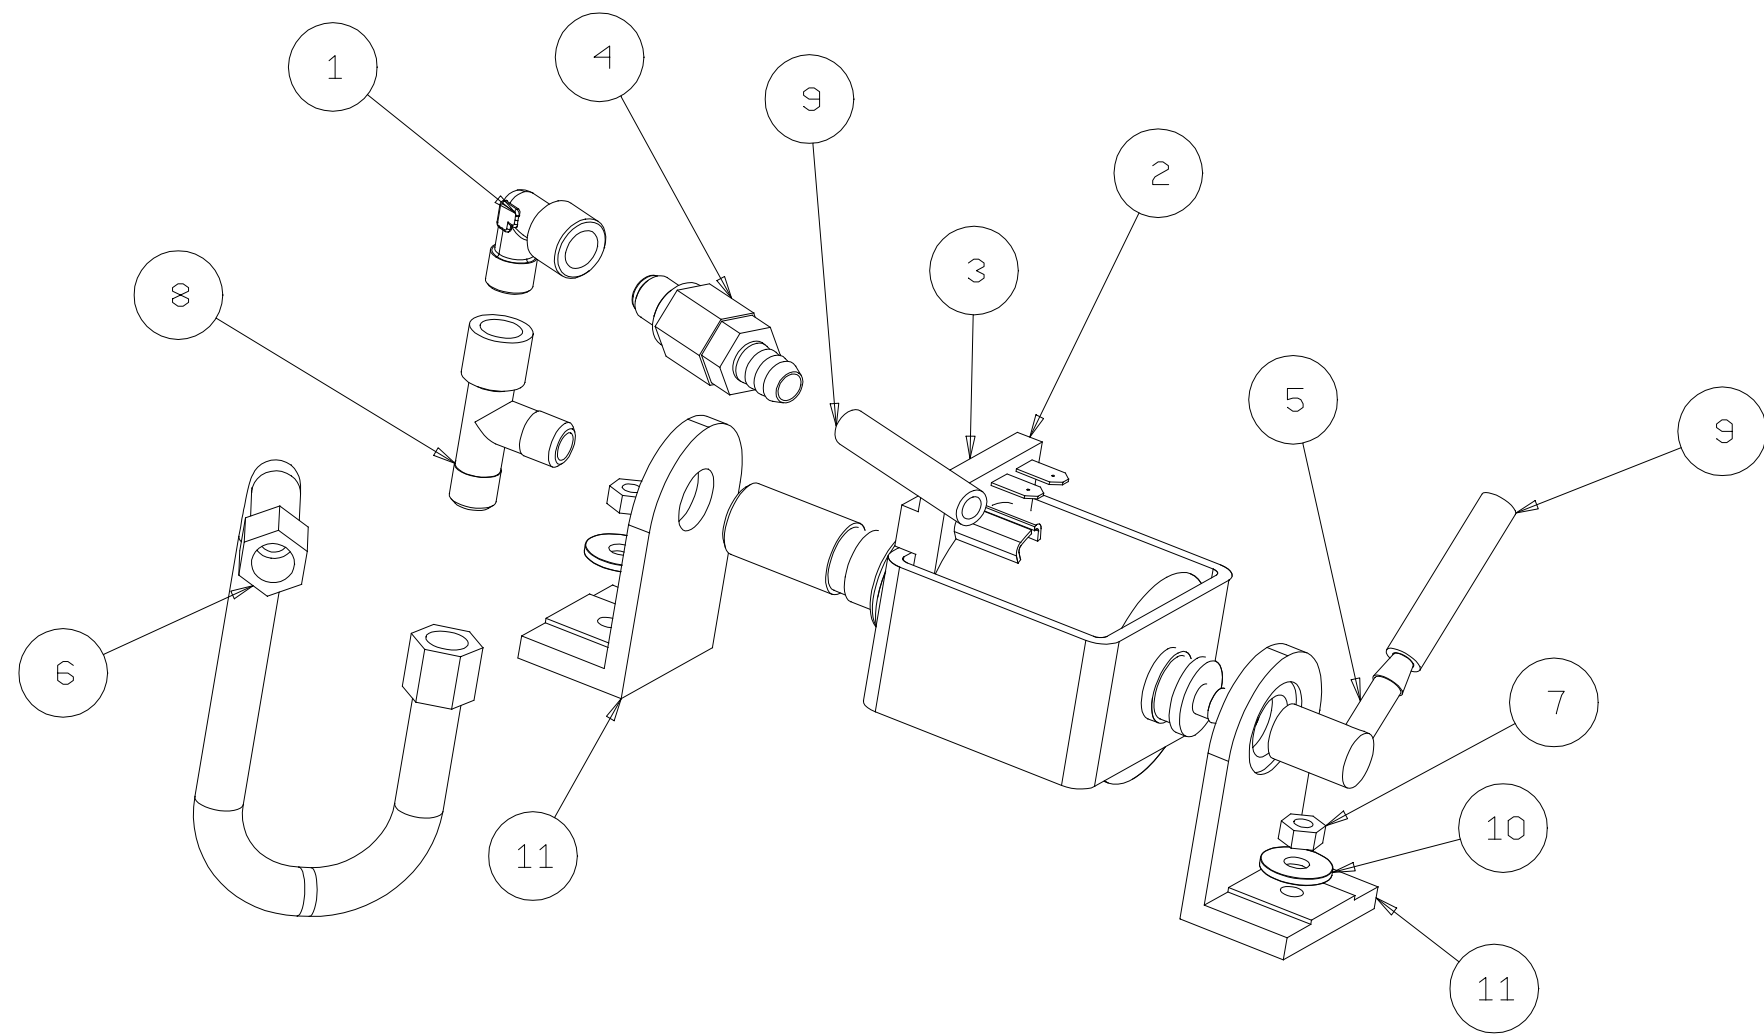

Rev. N°2

23.01.2018

ESPLOSO CASABAR

2880046_TAV01

28	ISVITTSPEI5X16	VITE TESTA SVASATA VENUS
27	ISVITTCEI4X10	VITE TCEI M4X10 UNI 5931 INOX
26	ISTUCU1278	TUBO RAME CALDAIA VENUS
25	ISOR74.3X2.62	ORING CALDAIA VENUS
24	ISOR-3187	ORING DOCCETTA VENUS
23	ISMN-48A1CR	CORPO GRUPPO CROM. VENUS
22	ISMN-33A1A	CALDAIA GRUPPO VENUS
21	ISFLA6075	FLANGIA PORTA DIFF. VENUS
20	ISD001.8	DOCCETTA VENUS
19	IS351030	GUARNIZIONE SOTTOCOPPA VENUS
18	IS000772	ROSETTA PIANA DIA 8 UNI 6592
17	IS000771	ROSETTA DENTELLATA DIA 8 DIN 6798/A
16	IS000505	RESISTENZA VENUS 230V+2 OR.
15	IS000491	VITE TCEI M4X10 UNI 5931 INOX
14	IS000375	RESIST.1200W VENUS+OR2 V115
13	IS000284	TERMOSTATO M4 T= 135° C
12	IS000281	TERMOSTATO M4 T= 100° C
11	IS000275	VITE TE M8X12 - 8.8
10	IS000220	VITE TCB M4X8 TCB - T.10 R14
9	IS000200	ELETTROVALVOLA 3 VIE 230V.
8	IS000190	TERMOSTATO M4 T= 165° C FASTON ORIZZONTALI
7	IS000115	ELETTROVALVOLA 3 VIE 115V.
6	65000506	TUBO SILICONE 5X8 L=200 MM 70SR
5	5363017	SONDA TEMP.NTC3K3 (ROSSO) CON AMP MODU2 2VIE FEMMINA
4	436055	TERMOSTATO M4 T=165° R.M. F.ORIZZ.
3	406028	TMM 1/8" CILINDRICA
2	406014	PORTA TUBO L MASCHIO 6/4 -1/8"G
1	401053	ROSETTA 4 UNI 6592
P.A.	Codice componente	Descrizione

Rev. N° 1

23.01.2018

ESPLOSO CASABAR

2880046_TAV02

11	IS000694	SUPPORTO GOMMA
10	IS000273	RONDELLA PIANA 5X15
9	IS000269	TUBO 5X8 L=350 MM.
8	IS000209	RACCORDO T 1/8" TMMF
7	IS000119	DADO ESAGONALE M5 INOX
6	5550008	5550008 TUBO CALZA INOX DN 6 FF 1/8"G L=230
5	453205	PIPETTA A 90°
4	453201	VALVOLA D'ESPANSIONE REGOLABILE
3	451002	POMPA A VIBRAZIONE 120V
2	451001	POMPA A VIBRAZIONE 230V
1	406037	RACCORDO 90° M/F 1/8"
P.A.	Codice componente	Descrizione