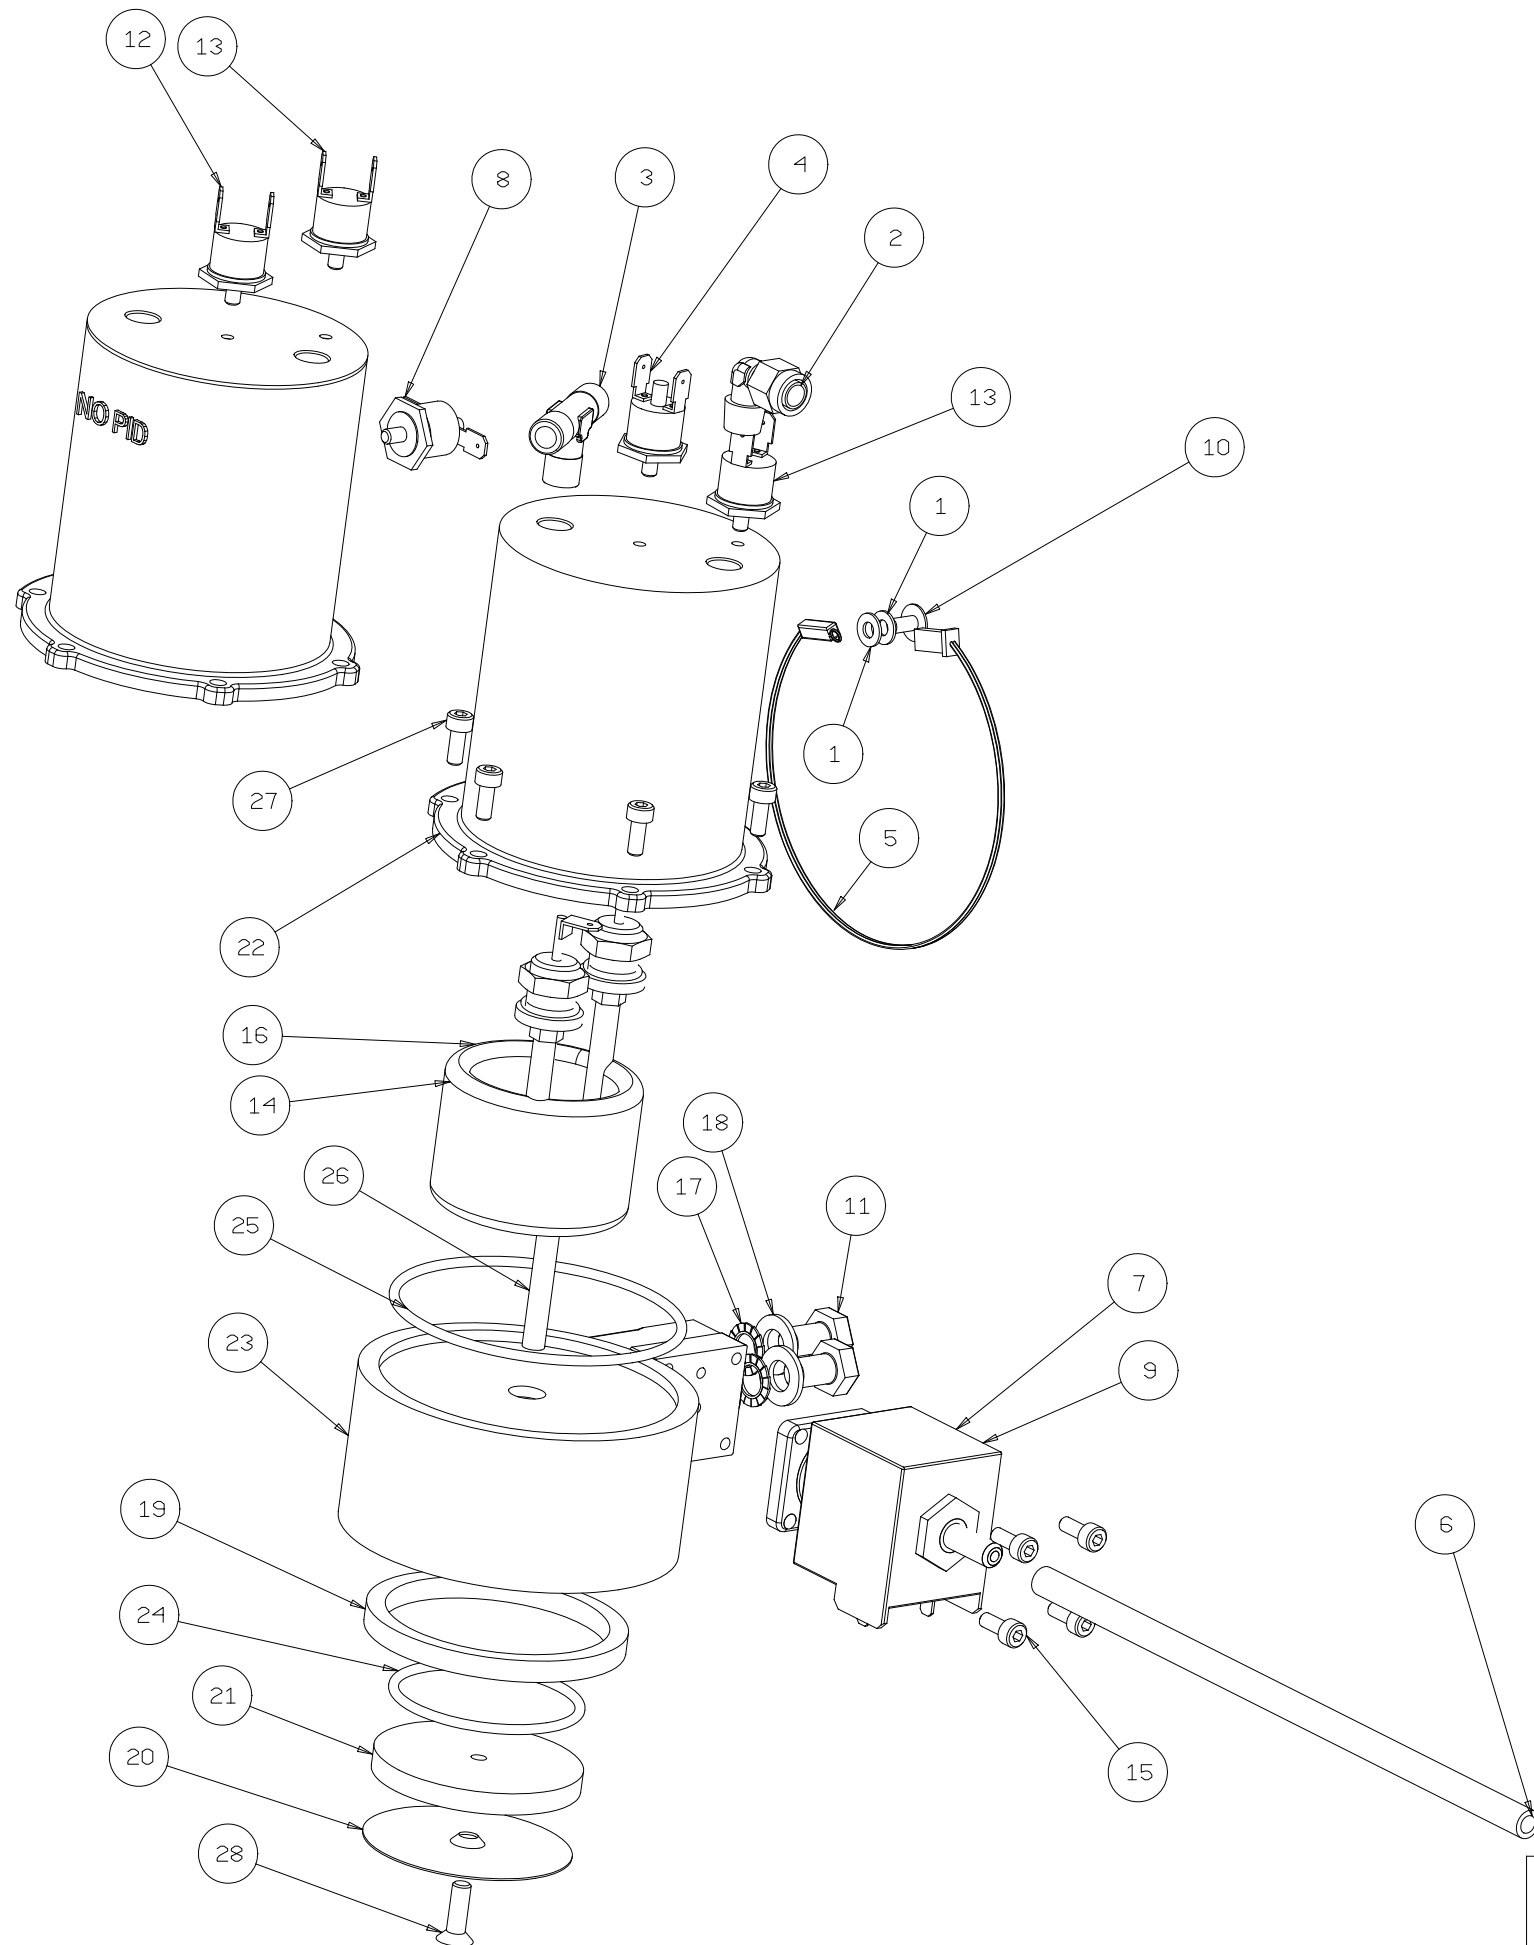

Rev. N°2

23.01.2018

ESPLOSO CASABAR

2880046_TAV01

28	ISVITTSPEI5X16	VITE TESTA SVASATA VENUS
27	ISVITTCEI4X10	VITE TCEI M4X10 UNI 5931 INOX
26	ISTUCU1278	TUBO RAME CALDAIA VENUS
25	ISOR74.3X2.62	ORING CALDAIA VENUS
24	ISOR-3187	ORING DOCCETTA VENUS
23	ISMN-48A1CR	CORPO GRUPPO CROM. VENUS
22	ISMN-33A1A	CALDAIA GRUPPO VENUS
21	ISFLA6075	FLANGIA PORTA DIFF. VENUS
20	ISD001.8	DOCCETTA VENUS
19	IS351030	GUARNIZIONE SOTTOCOPPA VENUS
18	IS000772	ROSETTA PIANA DIA 8 UNI 6592
17	IS000771	ROSETTA DENTELLATA DIA 8 DIN 6798/A
16	IS000505	RESISTENZA VENUS 230V+2 OR.
15	IS000491	VITE TCEI M4X10 UNI 5931 INOX
14	IS000375	RESIST.1200W VENUS+OR2 V115
13	IS000284	TERMOSTATO M4 T= 135° C
12	IS000281	TERMOSTATO M4 T= 100° C
11	IS000275	VITE TE M8X12 - 8.8
10	IS000220	VITE TCB M4X8 TCB - T.10 R14
9	IS000200	ELETTROVALVOLA 3 VIE 230V.
8	IS000190	TERMOSTATO M4 T= 165° C FASTON ORIZZONTALI
7	IS000115	ELETTROVALVOLA 3 VIE 115V.
6	65000506	TUBO SILICONE 5X8 L=200 MM 70SR
5	5363017	SONDA TEMP.NTC3K3 (ROSSO) CON AMP MODU2 2VIE FEMMINA
4	436055	TERMOSTATO M4 T=165° R.M. F.ORIZZ.
3	406028	TMM 1/8" CILINDRICA
2	406014	PORTA TUBO L MASCHIO 6/4 -1/8"G
1	401053	ROSETTA 4 UNI 6592
P.A.	Codice componente	Descrizione

Rev. N° 1

23.01.2018

ESPLOSO CASABAR

2880046_TAV02

11	IS000694	SUPPORTO GOMMA
10	IS000273	RONDELLA PIANA 5X15
9	IS000269	TUBO 5X8 L=350 MM.
8	IS000209	RACCORDO T 1/8" TMMF
7	IS000119	DADO ESAGONALE M5 INOX
6	5550008	5550008 TUBO CALZA INOX DN 6 FF 1/8"G L=230
5	453205	PIPETTA A 90°
4	453201	VALVOLA D'ESPANSIONE REGOLABILE
3	451002	POMPA A VIBRAZIONE 120V
2	451001	POMPA A VIBRAZIONE 230V
1	406037	RACCORDO 90° M/F 1/8"
P.A.	Codice componente	Descrizione