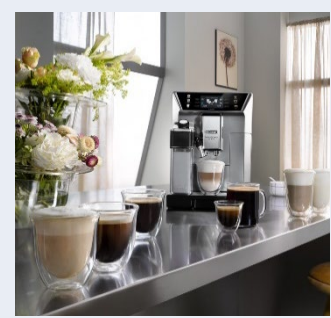

### VIelfALT AUF KNOPFDRUCK

Eine große Auswahl klassischer Kaffeespezialitäten und 6 Lieblingsgetränke auf Knopfdruck: Espresso, Coffee Long, Doppio+, Cappuccino, Latte Macchiato und heiße Milch

### EINFACHE BEDIENUNG

Intuitive Bedienung dank 3,5 Zoll großem TFT Display und Sensor-Touch-Tasten. Individuelle Einstellung von Aroma, Kaffee- und Milchmenge für alle Getränke dank „Mein Kaffee“-Funktion.

## LEISTUNG

- Doppeltes Heizsystem für schnelle Zubereitung von Milch-Kaffeegetränken und bis zu 77% Energieersparnis
- Vorbrüh-Aroma-System für perfekten Kaffeegenuss
- 360 g Bohnenbehälter mit Aromaschutzdeckel
- Für Kaffeebohnen und Kaffeepulver geeignet
- Extra leises Kegelmahlwerk (13-stufig): Mahlgrad individuell einstellbar
- Fünf voreingestellte Kaffeestärken von sehr mild bis sehr kräftig

## GETRÄNKE

- Patentiertes LatteCrema Milchaufschäumsystem mit Vario-Drehregler für besonders cremigen, feinporigen Milchschaum und vollautomatischer Reinigungsfunktion
- 15 vorinstallierte Kaffee- und Milchspezialitäten
- „Long-Coffee“-Funktion für den traditionellen Frühstückskaffee, zubereitet im Schwallbrühverfahren bei niedrigem Druck und langer Extraktionszeit
- „Doppio+“-Funktion für den zusätzlichen Energieschub
- Teefunktion: Heißwasser ideal temperiert auf 4 voreingestellte Teesorten: weißer Tee, grüner Tee, schwarzer Tee, Oolong Tee