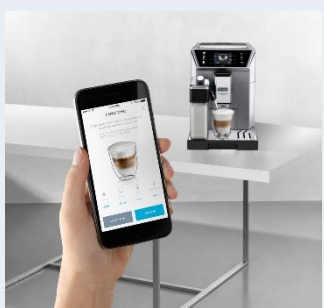

### PERFEKTER MILCHSCHAUAM AUF KNOPFDRUCK

Dank dem patentierten Milchaufschäumsystem bereiten Sie perfekten Cappuccino oder Latte Macchiato in der optimalen Konsistenz mit einem besonders cremigen, feinsporigen Milchschaum. Die Reinigung erfolgt automatisch per Drehregler.

### VIelfALT AUF KNOPFDRUCK

Eine große Auswahl klassischer Kaffeespezialitäten und 6 Lieblingsgetränke auf Knopfdruck: Espresso, Coffee Long, Doppio+, Cappuccino, Latte Macchiato und heiße Milch

### EINFACHE BEDIENUNG

Intuitive Bedienung dank 3,5 Zoll großem TFT Display und Sensor-Touch-Tasten. Individuelle Einstellung von Aroma, Kaffee- und Milchmenge für alle Getränke dank „Mein Kaffee“-Funktion.

## LEISTUNG

- Doppeltes Heizsystem für schnelle Zubereitung von Milch-Kaffeegetränken und bis zu 77% Energieersparnis
- Vorbrüh-Aroma-System für perfekten Kaffeegenuss
- 360 g Bohnenbehälter mit Aromaschutzdeckel
- Für Kaffeebohnen und Kaffeepulver geeignet
- Extra leises Kegelmahlwerk (13-stufig): Mahlgrad individuell einstellbar
- Fünf voreingestellte Kaffeestärken von sehr mild bis sehr kräftig